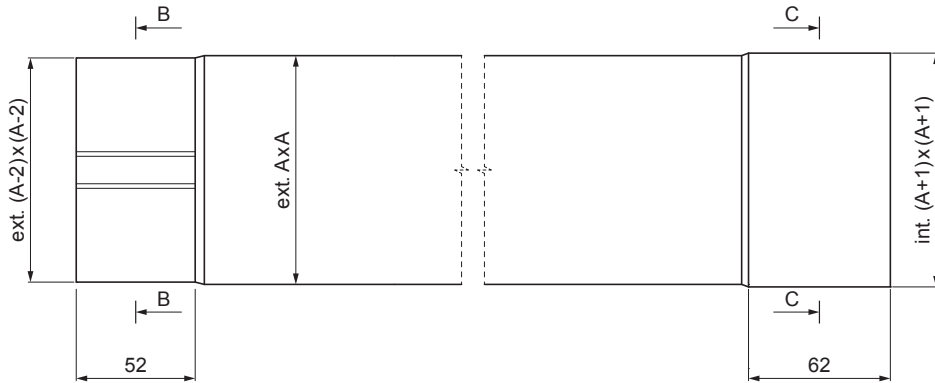

KARTA TECHNICZNA

RURA SPUSTOWA KWADRATOWA [s=0,70]

WH-WZRH

B-B

C-C

SZCZEGÓŁ
FALZ WEWNĘTRZNY

BH Aluminium powlekane – Srebrny – RAL 9006

INDEKS	ZMIANA	DATA	PODPIS		
ZN. MAT.					
WYM. PÓLT.				MASA kg	SKALA
POM. URZ.				Norma STN	NR KL.
SPORZ.	Ing. Kluska M.			ZMIAN.	NR POL.
SPRAW.					
TECHNOL.	TECHNOL.			STARY RYS.	NR RYS.
NAZWA	Rura spustowa kwadratowa [s=0,70]			Liczba arkuszy	WH-WZRH
					Arkuszy

Utworzone: 20.04.2026 11:25:15

Zmiany techniczne zastrzeżone

Wymiary [mm]		
Rozmiar nominalny	S	A
80x80	0,70	80
100x100	0,70	100
120x120	0,70	120