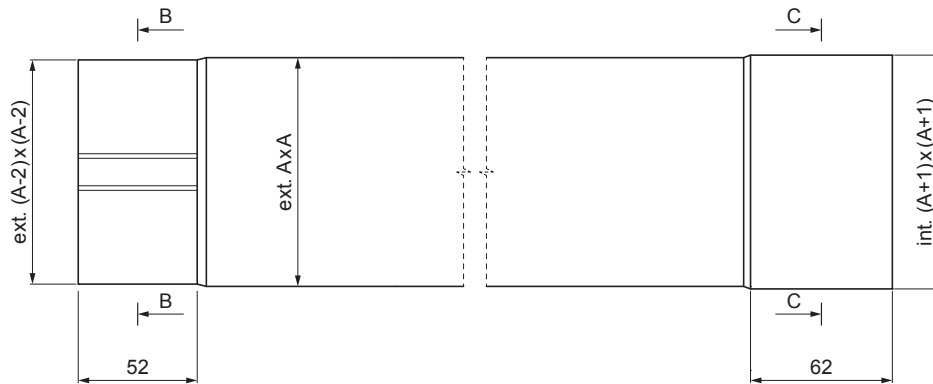

KARTA TECHNICZNA

RURA SPUSTOWA KWADRATOWA [s=0,70]

WH-WZRH

B-B

C-C

SZCZEGÓŁ
FALZ WEWNĘTRZNY

ZH Aluminium powlekane – Zielono-brązowy – RAL 7013

INDEKS	ZMIANA	DATA	PODPIS		
ZN. MAT.					
WYM. PÓLT.				MASA kg	SKALA
POM. URZ.				Norma STN	NR KL.
SPORZ.	Ing. Kluska M.			ZMIAN.	NR POL.
SPRAW.					
TECHNOL.	TECHNOL.			STARY RYS.	NR RYS.
NAZWA	Rura spustowa kwadratowa [s=0,70]			Liczba arkuszy	WH-WZRH
					Arkuszy 

Utworzone: 21.04.2026 02:08:45

Zmiany techniczne zastrzeżone

Wymiary [mm]		
Rozmiar nominalny	S	A
80 x 80	0,70	80
100 x 100	0,70	100
120 x 120	0,70	120