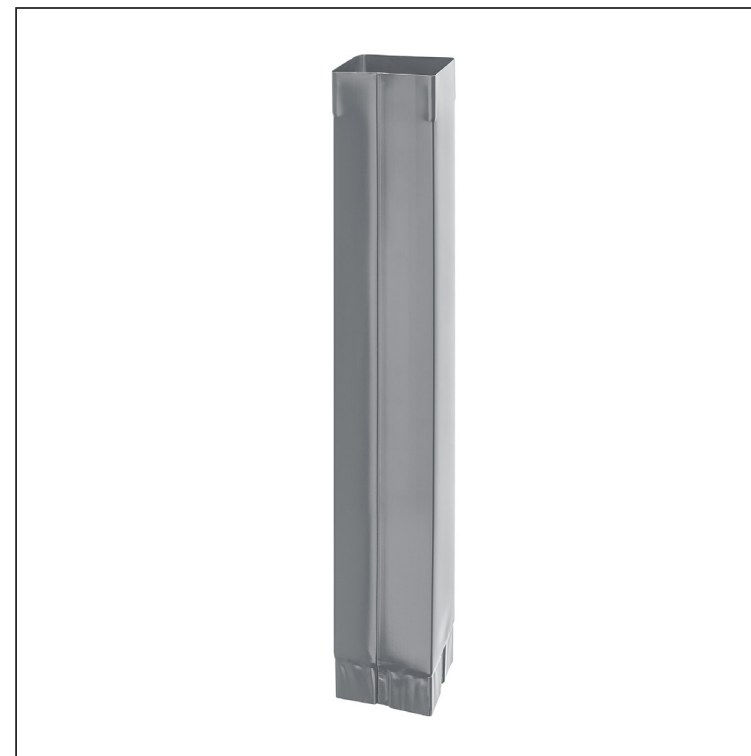

KARTA TECHNICZNA

RURA SPUSTOWA KWADRATOWA [s=0,70]

WH-WZRH

B-B

C-C

SZCZEGÓŁ
FALZ WEWNĘTRZNY

SS Aluminium powlekane – Jasnoszary – RAL 7005

INDEKS	ZMIANA	DATA	PODPIS	  
ZN. MAT.				
WYM. PÓLT.		K.O.	MASA kg	SKALA
POM. URZ.			Norma STN	NR KL.
SPORZ.	Ing. Kluska M.		ZMIAN.	NR POL.
SPRAW.				
TECHNOL.	TECHNOL.		STARY RYS.	NR RYS.
NAZWA	Rura spustowa kwadratowa [s=0,70]		Liczba arkuszy	WH-WZRH Arkusze 

Utworzone: 05.06.2026 16:16:02

Zmiany techniczne zastrzeżone

Wymiary [mm]		
Rozmiar nominalny	S	A
80 x 80	0,70	80
100 x 100	0,70	100
120 x 120	0,70	120