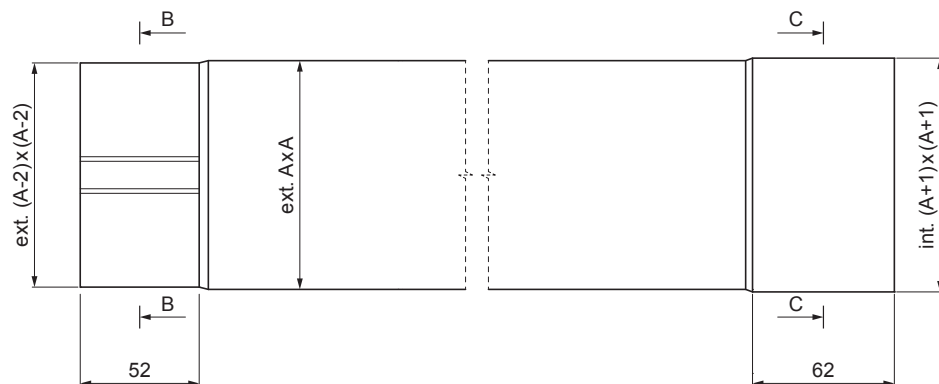

KARTA TECHNICZNA

RURA SPUSTOWA KWADRATOWA [s=0,70]

WH-WZRH

B-B

C-C

SZCZEGÓŁ
FALZ WEWNĘTRZNY

SS Aluminium powlekane – Jasnoszary – RAL 7005

INDEKS	ZMIANA	DATA	PODPIS	  
ZN. MAT.				
WYM. PÓLT.		K.O.	MASA kg	SKALA
POM. URZ.			Norma STN	NR KL.
SPORZ.	Ing. Kluska M.		ZMIAN.	NR POL.
SPRAW.				
TECHNOL.	TECHNOL.		STARY RYS.	NR RYS.
NAZWA	Rura spustowa kwadratowa [s=0,70]		Liczba arkuszy	WH-WZRH Arkusze 

Utworzone: 05.06.2026 16:16:02

Zmiany techniczne zastrzeżone

Wymiary [mm]		
Rozmiar nominalny	S	A
80 x 80	0,70	80
100 x 100	0,70	100
120 x 120	0,70	120