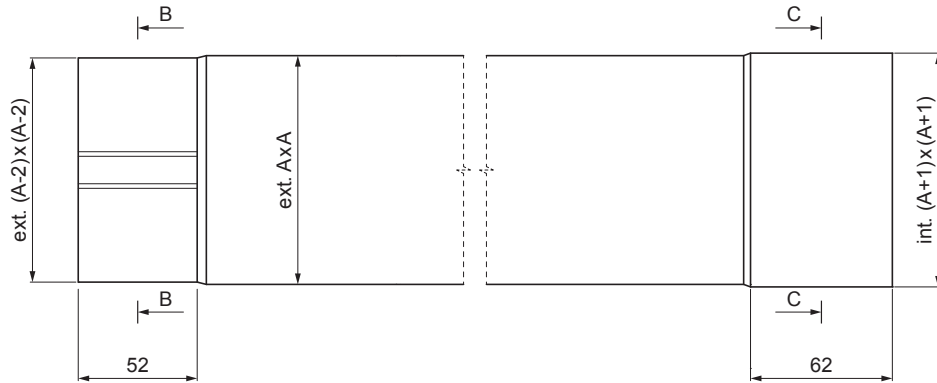

KARTA TECHNICZNA

RURA SPUSTOWA KWADRATOWA [s=0,70]

WH-WZRH

B-B

C-C

SZCZEGÓŁ
FALZ WEWNĘTRZNY

SS Aluminium powlekane – Jasnoszary – RAL 7005

INDEKS	ZMIANA	DATA	PODPIS		
ZN. MAT					
WYM. PÓLT.				MASA kg	SKALA
POM. URZ.				Norma STN	NR KL.
SPORZ.	Ing. Kluska M.			ZMIAN.	NR POL.
SPRAW.					
TECHNOL.	TECHNOL.			STARY RYS.	NR RYS.
NAZWA	Rura spustowa kwadratowa [s=0,70]			Liczba arkuszy	WH-WZRH
					Arkuszy

Utworzone: 05.06.2026 15:33:06

Zmiany techniczne zastrzeżone

Wymiary [mm]		
Rozmiar nominalny	S	A
80 x 80	0,70	80
100 x 100	0,70	100
120 x 120	0,70	120