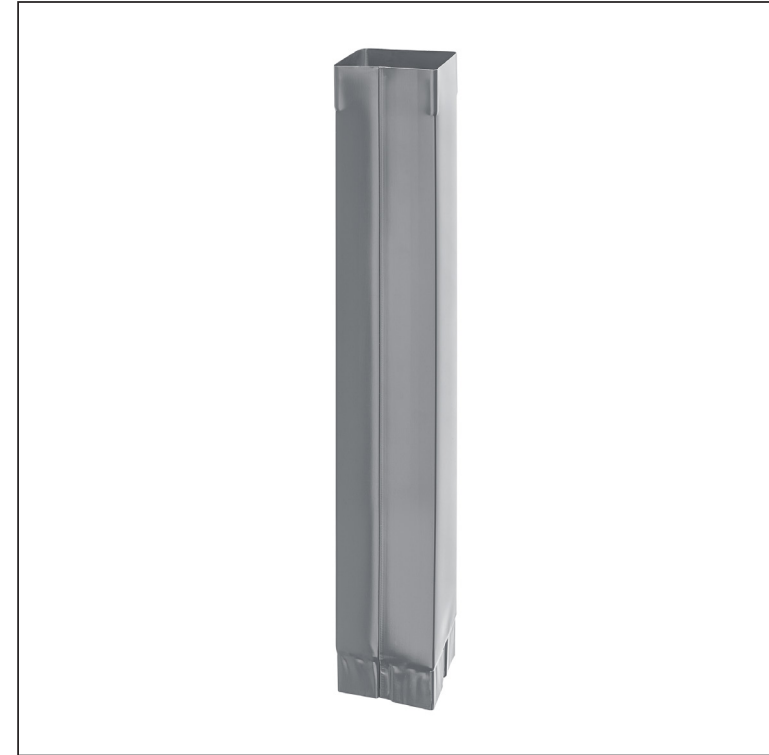

KARTA TECHNICZNA

RURA SPUSTOWA KWADRATOWA [s=0,70]

WH-WZRH

B-B

C-C

SZCZEGÓŁ
FALZ WEWNĘTRZNY

SS Aluminium powlekane – Jasnoszary – RAL 7005

INDEKS	ZMIANA	DATA	PODPIS		
ZN. MAT					
WYM. PÓLT.				MASA kg	SKALA
POM. URZ.				Norma STN	NR KL.
SPORZ.	Ing. Kluska M.			ZMIAN.	NR POL.
SPRAW.					
TECHNOL.	TECHNOL.			STARY RYS.	NR RYS.
NAZWA	Rura spustowa kwadratowa [s=0,70]			Liczba arkuszy	WH-WZRH
					Arkuszy

Utworzone: 05.06.2026 15:33:06

Zmiany techniczne zastrzeżone

Wymiary [mm]		
Rozmiar nominalny	S	A
80 x 80	0,70	80
100 x 100	0,70	100
120 x 120	0,70	120