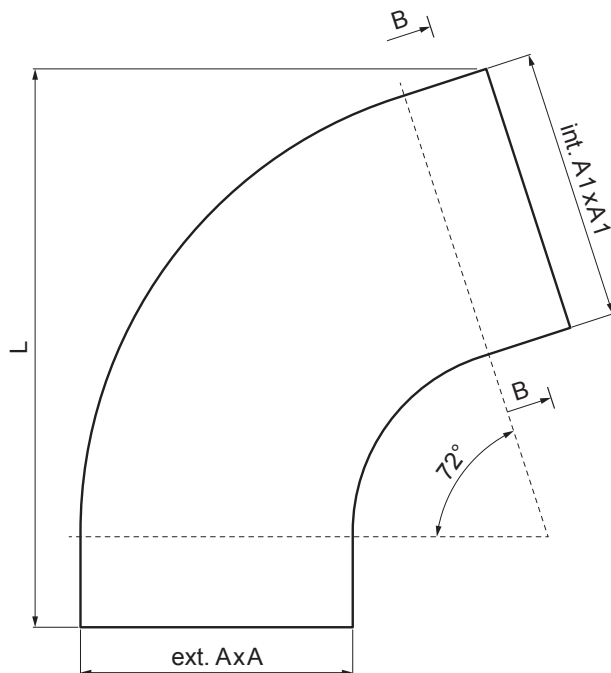

KARTA TECHNICZNA

KOLANO KWADRATOWE 72°

WH-WKH

ZS Aluminium powlekane – Cynkowo szary – RAL extra

Wymiary [mm]			
Rozmiar nominalny	AxA	A1xA1	L
80/80	78 x 78	83 x 83	210
100/100	98 x 98	103 x 103	270

INDEKS	ZMIANA	DATA	PODPIS	  		
ZN. MAT.						
WYM. PÓLT.			K.O.	MASA kg	SKALA	
POM. URZ.					Norma STN	NR KL.
SPORZ.	Ing. Kluska M.				ZMIAN.	NR POL.
SPRAW.						
TECHNOL.		TECHNOL.			STARY RYS.	NR RYS.
NAZWA	Kolano kwadratowe 72°			Liczba arkuszy	WH-WKH	Arkusze 

Utworzone: 21.04.2026 07:18:02

Zmiany techniczne zastrzeżone

KARTA TECHNICZNA

KOLANO KWADRATOWE 72°

WH-WKH

ZS Aluminium powlekane – Cynkowo szary – RAL extra

INDEKS	ZMIANA	DATA	PODPIS			
ZN. MAT.	K.O.		MASA kg			
WYM. PÓLT.				Norma STN	NR KL.	
POM. URZ.				ZMIAN.	NR POL.	
SPORZ.	Ing. Kluska M.			STARY RYS.	NR RYS.	
SPRAW.						
TECHNOL.	TECHNOL.					
NAZWA	Kolano kwadratowe 72°			Liczba arkuszy	WH-WKH	Arkusze 

Utworzone: 21.04.2026 07:18:02

Zmiany techniczne zastrzeżone

Wymiary [mm]			
Rozmiar nominalny	AxA	A1xA1	L
120/120	118 x 118	123 x 123	300