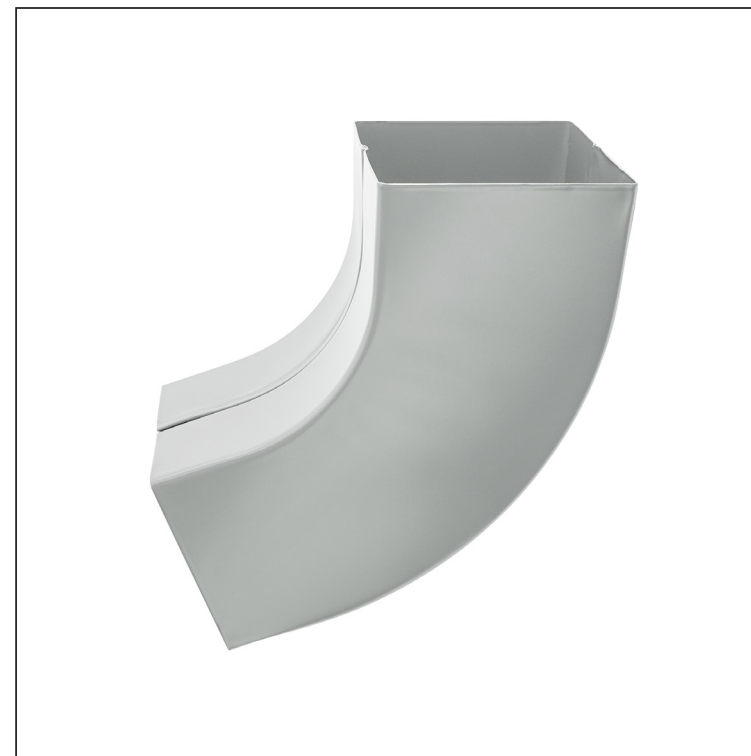

KARTA TECHNICZNA

KOLANO KWADRATOWE 72°

WH-WKH

ZS Aluminium powlekane – Cynkowo szary – RAL extra

Wymiary [mm]			
Rozmiar nominalny	AxA	A1xA1	L
80/80	78 x 78	83 x 83	210
100/100	98 x 98	103 x 103	270

INDEKS	ZMIANA	DATA	PODPIS	  		
ZN. MAT.						
WYM. PÓLT.			K.O.	MASA kg	SKALA	
POM. URZ.					Norma STN	NR KL.
SPORZ.	Ing. Kluska M.				ZMIAN.	NR POL.
SPRAW.						
TECHNOL.		TECHNOL.			STARY RYS.	NR RYS.
NAZWA	Kolano kwadratowe 72°			Liczba arkuszy	WH-WKH	Arkusze 

Utworzone: 21.04.2026 07:18:02

Zmiany techniczne zastrzeżone

KARTA TECHNICZNA

KOLANO KWADRATOWE 72°

WH-WKH

ZS Aluminium powlekane – Cynkowo szary – RAL extra

INDEKS	ZMIANA	DATA	PODPIS			
ZN. MAT.	K.O.		MASA kg			
WYM. PÓLT.				Norma STN	NR KL.	
POM. URZ.				ZMIAN.	NR POL.	
SPORZ.	Ing. Kluska M.			STARY RYS.	NR RYS.	
SPRAW.						
TECHNOL.	TECHNOL.					
NAZWA	Kolano kwadratowe 72°			Liczba arkuszy	WH-WKH	Arkusze 

Utworzone: 21.04.2026 07:18:02

Zmiany techniczne zastrzeżone

Wymiary [mm]			
Rozmiar nominalny	AxA	A1xA1	L
120/120	118 x 118	123 x 123	300