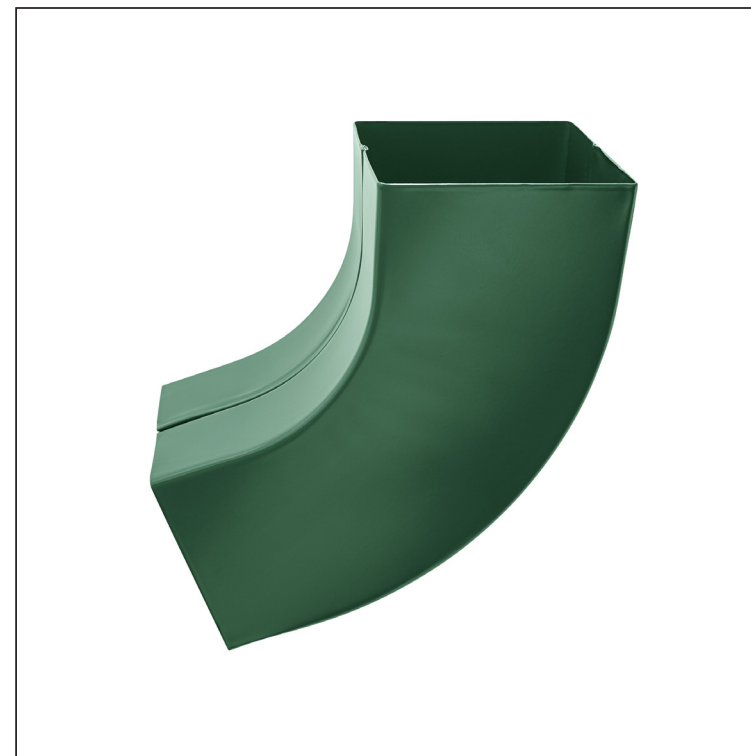

KARTA TECHNICZNA

KOLANO KWADRATOWE 72°

WH-WKH

MZ Aluminium powlekane – Zielony mech – RAL 6005

Wymiary [mm]			
Rozmiar nominalny	AxA	A1xA1	L
80/80	78 x 78	83 x 83	210
100/100	98 x 98	103 x 103	270

INDEKS	ZMIANA	DATA	PODPIS	KJG QUALITY®	Scan code for 3D model	
ZN. MAT	K.O.		MASA kg			SKALA
WYM. PÓLT.	POM. URZ.		Norma STN	NR KL.		
SPORZ.	Ing. Kluska M.	ZMIAN.	NR POL.			
SPRAW.	TECHNOL.	STARY RYS.	NR RYS.			
NAZWA	Kolano kwadratowe 72°		Liczba arkuszy	WH-WKH	Arkuszy	

Utworzone: 06.06.2026 16:53:37

Zmiany techniczne zastrzeżone