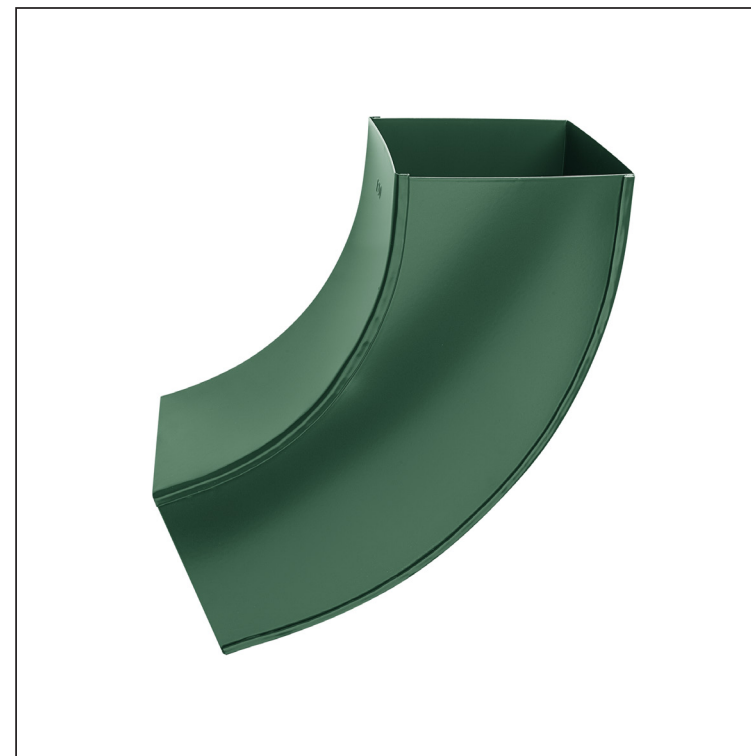

KARTA TECHNICZNA

KOLANO KWADRATOWE 72°

WH-WKH

MZ Aluminium powlekane – Zielony mech – RAL 6005

Wymiary [mm]			
Rozmiar nominalny	AxA	A1xA1	L
80/80	78 x 78	83 x 83	210
100/100	98 x 98	103 x 103	270

INDEKS	ZMIANA	DATA	PODPIS	  		
ZN. MAT						
WYM. PÓLT.			K.O.	MASA kg	SKALA	
POM. URZ.				Norma STN	NR KL.	
SPORZ.	Ing. Kluska M.			ZMIAN.	NR POL.	
SPRAW.						
TECHNOL.	TECHNOL.			STARY RYS.	NR RYS.	
NAZWA	Kolano kwadratowe 72°			Liczba arkuszy	WH-WKH	Arkusze 

Utworzone: 21.04.2026 21:40:36

Zmiany techniczne zastrzeżone

KARTA TECHNICZNA

KOLANO KWADRATOWE 72°

WH-WKH

MZ Aluminium powlekane – Zielony mech – RAL 6005

Wymiary [mm]			
Rozmiar nominalny	AxA	A1xA1	L
120/120	118 x 118	123 x 123	300