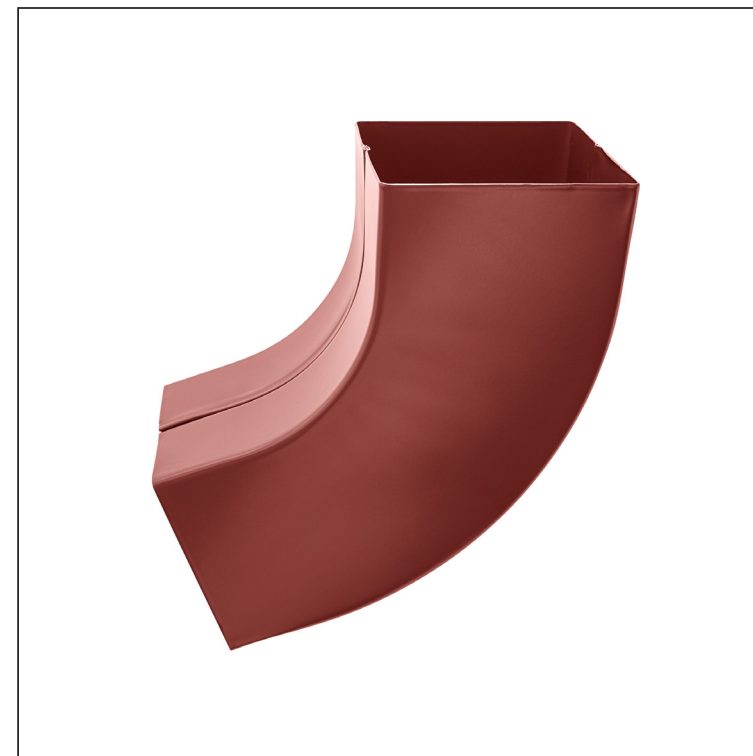

# KOLANO KWADRATOWE 72°

WH-WKH

**OC** Aluminium powlekane – Czerwony – RAL 3009

Wymiary [mm]			
Rozmiar nominalny	AxA	A1xA1	L
80/80	78 x 78	83 x 83	210
100/100	98 x 98	103 x 103	270

INDEKS	ZMIANA	DATA	PODPIS	  
ZN. MAT				
WYM. PÓLT.			K.O.	MASA kg
POM. URZ.				SKALA
SPORZ.	Ing. Kluska M.			Norma STN
SPRAW.				NR KL.
TECHNOL.				ZMIAN.
NAZWA				NR POL.
				STARY RYS.
				NR RYS.
				NAZWA
				Kolano kwadratowe 72°
				Liczba arkuszy
				WH-WKH
				Arkusze