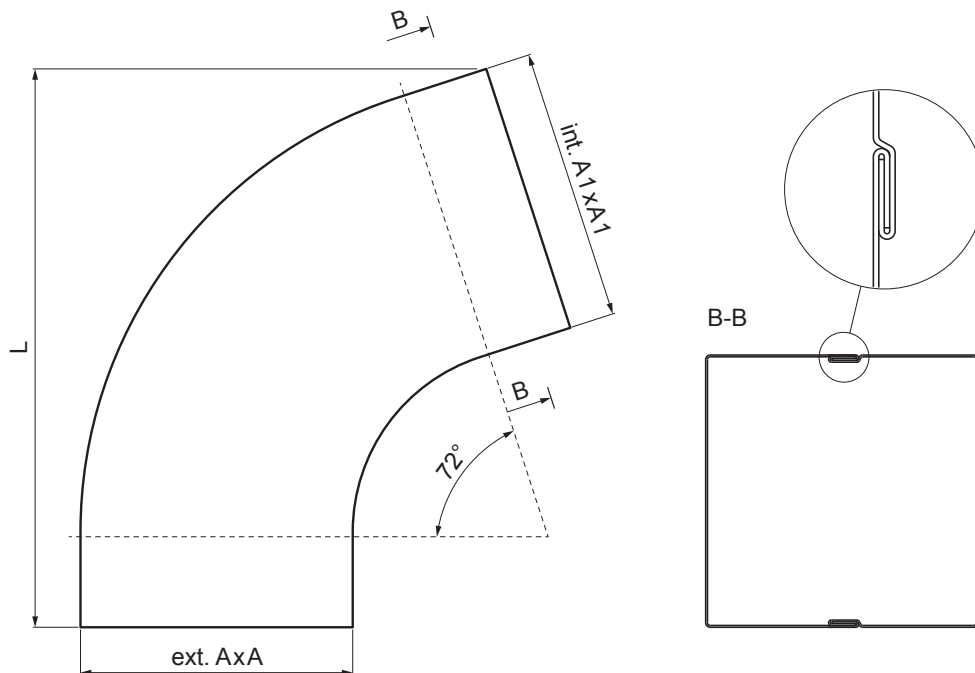

# KOLANO KWADRATOWE 72°

WH-WKH

**OC** Aluminium powlekane – Czerwony – RAL 3009

Wymiary [mm]			
Rozmiar nominalny	AxA	A1xA1	L
80/80	78 x 78	83 x 83	210
100/100	98 x 98	103 x 103	270

INDEKS	ZMIANA	DATA	PODPIS	  
ZN. MAT				
WYM. PÓLT.			K.O.	MASA kg
POM. URZ.				SKALA
SPORZ.	Ing. Kluska M.			Norma STN
SPRAW.				NR KL.
TECHNOL.				ZMIAN.
NAZWA				NR POL.
				STARY RYS.
				NR RYS.
				NAZWA
				Kolano kwadratowe 72°
				Liczba arkuszy
				WH-WKH
				Arkusze

Utworzone: 20.04.2026 00:00:27

Zmiany techniczne zastrzeżone

Wymiary [mm]			
Rozmiar nominalny	AxA	A1xA1	L
120/120	118 x 118	123 x 123	300