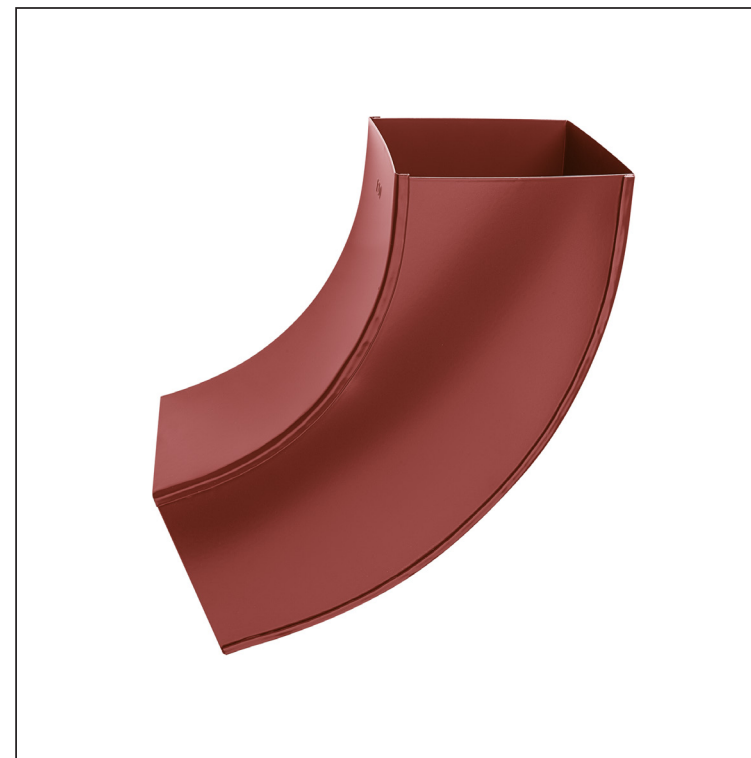

KARTA TECHNICZNA

KOLANO KWADRATOWE 72°

WH-WKH

OC Aluminium powlekane – Czerwony – RAL 3009

INDEKS	ZMIANA	DATA	PODPIS				
ZN. MAT.	K.O.		MASA kg				SKALA
WYM. PÓLT.				Norma STN	NR KL.		
POM. URZ.				ZMIAN.	NR POL.		
SPORZ.	Ing. Kluska M.			STARY RYS.	NR RYS.		
SPRAW.							
TECHNOL.	TECHNOL.						
NAZWA	Kolano kwadratowe 72°			Liczba arkuszy	WH-WKH	Arkusze	

Utworzone: 20.04.2026 00:00:27

Zmiany techniczne zastrzeżone

Wymiary [mm]			
Rozmiar nominalny	AxA	A1xA1	L
120/120	118 x 118	123 x 123	300