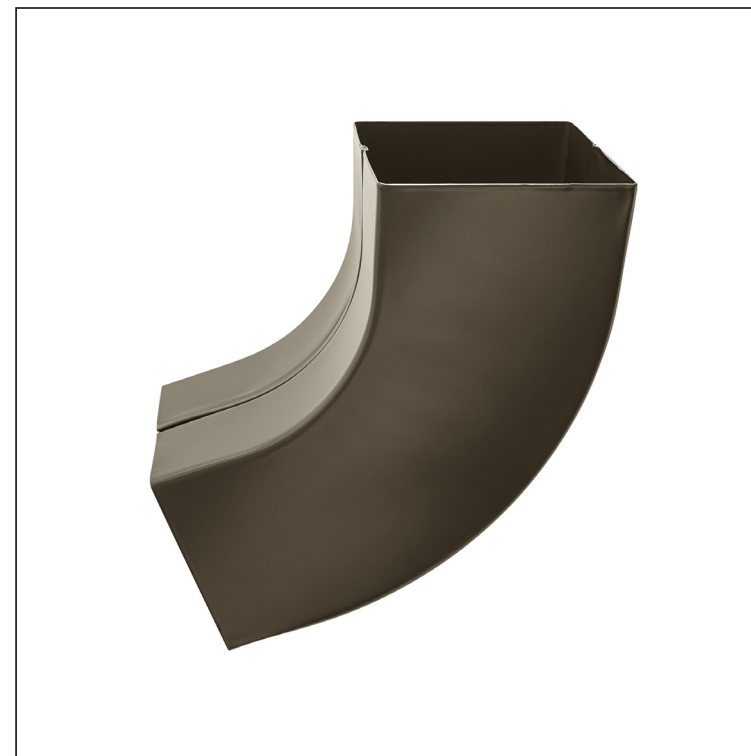

KARTA TECHNICZNA

KOLANO KWADRATOWE 72°

WH-WKH

ZH Aluminium powlekane – Zielono-brązowy – RAL 7013

INDEKS	ZMIANA	DATA	PODPIS			
ZN. MAT.						
WYM. PÓLT.						
POM. URZ.				Norma STN	NR KL.	
SPORZ.	Ing. Kluska M.			ZMIAN.	NR POL.	
SPRAW.						
TECHNOL.	TECHNOL.			STARY RYS.	NR RYS.	
NAZWA	Kolano kwadratowe 72°			Liczba arkuszy	WH-WKH	Arkusze 

Utworzone: 06.06.2026 18:18:13

Zmiany techniczne zastrzeżone

Wymiary [mm]			
Rozmiar nominalny	AxA	A1xA1	L
80/80	78 x 78	83 x 83	210
100/100	98 x 98	103 x 103	270

KARTA TECHNICZNA

KOLANO KWADRATOWE 72°

WH-WKH