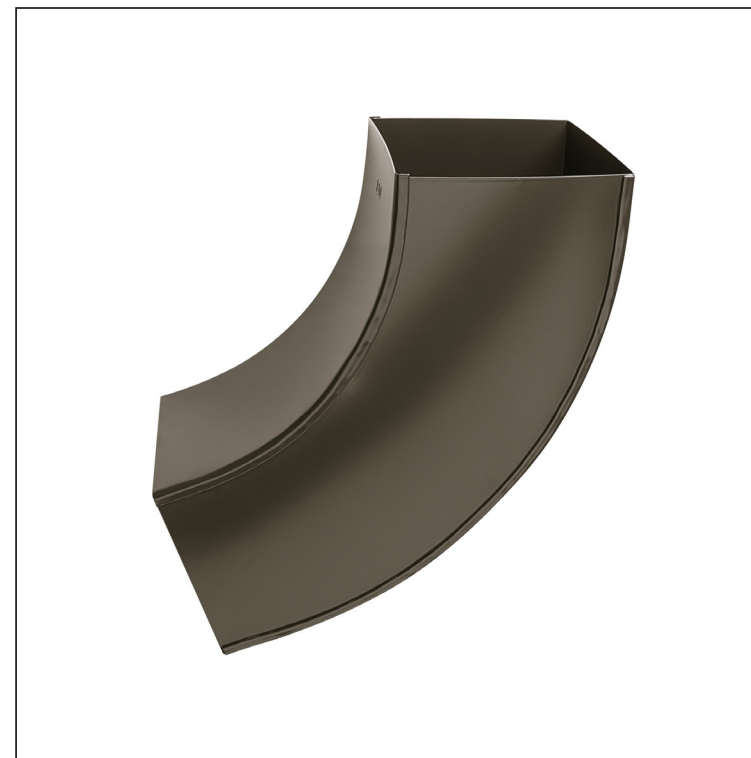

KARTA TECHNICZNA

KOLANO KWADRATOWE 72°

WH-WKH

ZH Aluminium powlekane – Zielono-brązowy – RAL 7013

INDEKS	ZMIANA	DATA	PODPIS			
ZN. MAT.						
WYM. PÓLT.						
POM. URZ.				Norma STN	NR KL.	
SPORZ.	Ing. Kluska M.			ZMIAN.	NR POL.	
SPRAW.						
TECHNOL.	TECHNOL.			STARY RYS.	NR RYS.	
NAZWA	Kolano kwadratowe 72°			Liczba arkuszy	WH-WKH	Arkusze 

Utworzone: 06.06.2026 18:18:13

Zmiany techniczne zastrzeżone

Wymiary [mm]			
Rozmiar nominalny	AxA	A1xA1	L
80/80	78 x 78	83 x 83	210
100/100	98 x 98	103 x 103	270

KARTA TECHNICZNA

KOLANO KWADRATOWE 72°

WH-WKH

ZH Aluminium powlekane – Zielono-brązowy – RAL 7013

INDEKS	ZMIANA	DATA	PODPIS			
ZN. MAT.	K.O.		MASA kg			
WYM. PÓLT.				Norma STN	NR KL.	
POM. URZ.				ZMIAN.	NR POL.	
SPORZ.	Ing. Kluska M.			STARY RYS.	NR RYS.	
SPRAW.						
TECHNOL.	TECHNOL.					
NAZWA	Kolano kwadratowe 72°			Liczba arkuszy	WH-WKH	Arkuszy 