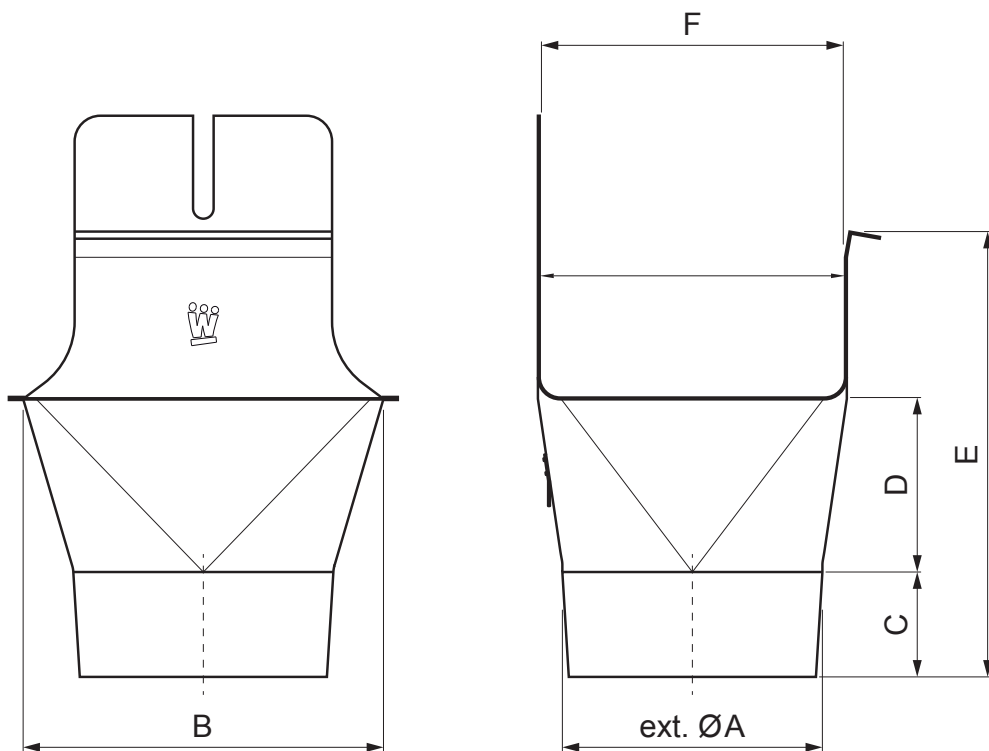

KARTA TECHNICZNA

WYLOT KWADRAT/OKRĄGŁY

WH-WKLHG

IC Aluminium powlekane – Czarny – RAL 9005

Wymiary [mm]						
Rozmiar nominalny	ØA	B	C	D	E	F
200/60	60	84	28	36	67	70
250/80	80	111	38	46	91	85
333/100	100	140	46	62	126	120
400/120	120	169	55	73	154	150

INDEKS	ZMIANA	DATA	PODPIS	KJG QUALITY®	Scan code for 3D model	
ZN. MAT.		K.O.	MASA kg	SKALA		
WYM. PÓŁT.			Norma STN	NR KL.		
SPORZ.	Ing. Kluska M.		ZMIAN.	NR POL.		
SPRAW.			STARY RYS.	NR RYS.		
TECHNOL.	TECHNOL.					
NAZWA	Wylot kwadrat/okrągły			Liczba arkuszy	WH-WKLHG	Arkusze