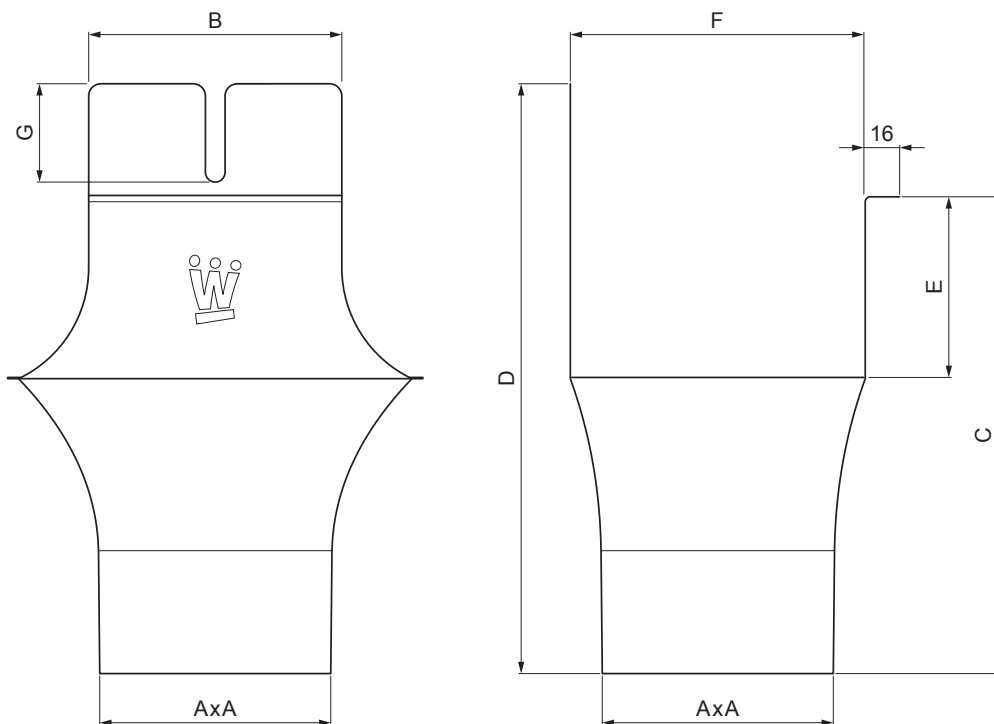

# WYLOT KWADRATOWY

# WH-WKLH

**IC** Aluminium powlekane – Czarny – RAL 9005

Wymiary [mm]							
Rozmiar nominalny	AxA	B	C	D	E	F	G
250-80/80	80x80	80	138	180	41	85	50
333-100/100	100x100	103	176	240	58	120	40
400-120/120	120x120	130	207	276	73	150	50

INDEKS	ZMIANA	DATA	PODPIS	<b>KJG</b> QUALITY®	Scan code for 3D model	
ZN. MAT			K.O.	MASA kg	SKALA	
WYM. PÓLT.				Norma STN		NR KL.
POM. URZ.		Ing. Kluska M.		ZMIAN.	NR POL.	
SPRAW.			TECHNOL.		STARY RYS.	NR RYS.
NAZWA				Wylot kwadratowy		Liczba arkuszy
				WH-WKLH		Arkusze