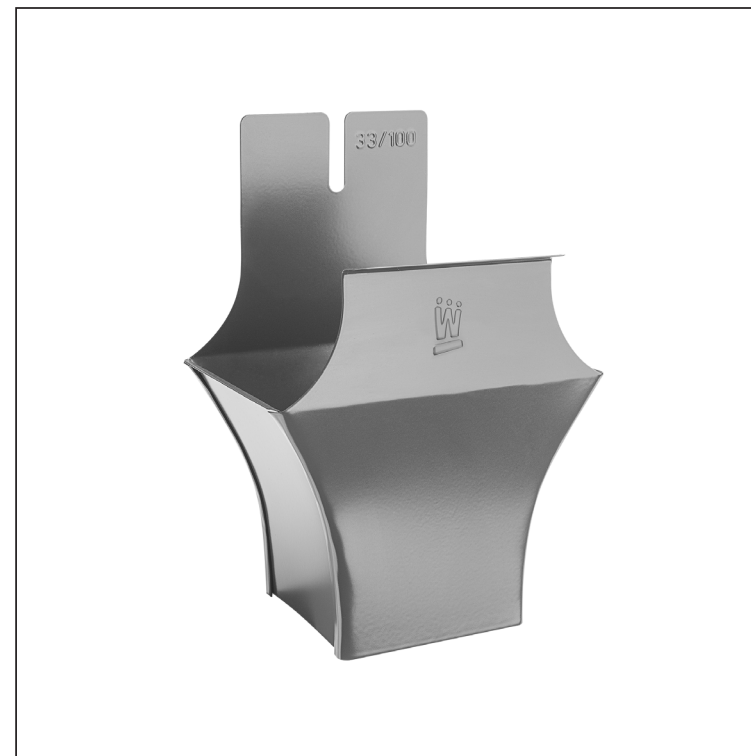

KARTA TECHNICZNA

WYLOT KWADRATOWY

WH-WKLH

SS Aluminium powlekane – Jasnoszary – RAL 7005

Wymiary [mm]							
Rozmiar nominalny	AxA	B	C	D	E	F	G
250-80/80	80x80	80	138	180	41	85	50
333-100/100	100x100	103	176	240	58	120	40
400-120/120	120x120	130	207	276	73	150	50

INDEKS	ZMIANA	DATA	PODPIS	KJG QUALITY®	Scan code for 3D model	
ZN. MAT			K.O.	MASA kg	SKALA	
WYM. PÓLT.				Norma STN		NR KL.
POM. URZ.		Ing. Kluska M.		ZMIAN.		NR POL.
SPRAW.			TECHNOL.		STARY RYS.	NR RYS.
NAZWA				Wylot kwadratowy		Liczba arkuszy
				WH-WKLH		Arkusze