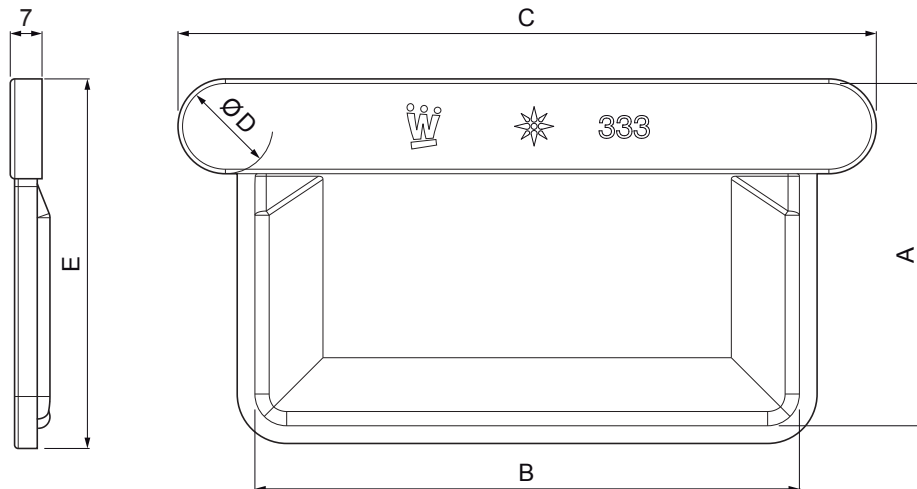

KARTA TECHNICZNA

DENKO RYNNY KWADRATOWE

WH-WCLH

W Aluminium – Natur

INDEKS	ZMIANA	DATA	PODPIS	KJG QUALITY®	Scan code for 3D model 
ZN. MAT					
WYM. PÓLT.					
POM. URZ.				Norma STN	NR KL.
SPORZ.	Ing. Kluska M.			ZMIAN.	NR POL.
SPRAW.					
TECHNOL.	TECHNOL.			STARY RYS.	NR RYS.
NAZWA	Denko rynny kwadratowe			Liczba arkuszy	WH-WCLH Arkusz 

Utworzone: 21.04.2026 14:32:11

Zmiany techniczne zastrzeżone

Wymiary [mm]					
Rozmiar nominalny	A	B	C	Ø D	E
250	55	85	126	18	64
333	75	120	160	20	83
400	90	150	196	22	98