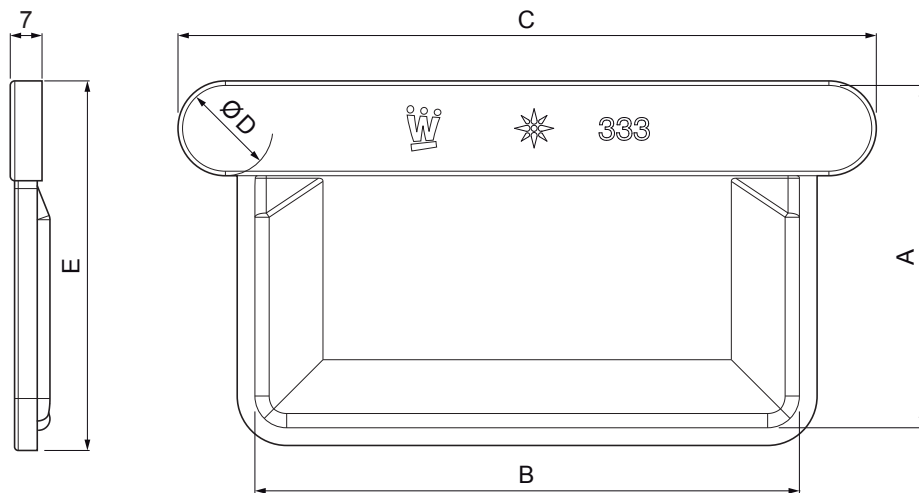

# DENKO RYNNY KWADRATOWE

# WH-WCLH

**IC** Aluminium powlekane – Ciemny – RAL 9005

INDEKS	ZMIANA	DATA	PODPIS	<b>KJG</b> QUALITY®	Scan code for 3D model 
ZN. MAT.					
WYM. PÓLT.				MASA kg	SKALA
POM. URZ.				Norma STN	NR KL.
SPORZ.	Ing. Kluska M.			ZMIAN.	NR POL.
SPRAW.					
TECHNOL.	TECHNOL.			STARY RYS.	NR RYS.
NAZWA	Denko rynny kwadratowe			Liczba arkuszy	WH-WCLH Arkusze 

Utworzone: 20.04.2026 14:03:44

Zmiany techniczne zastrzeżone

Wymiary [mm]					
Rozmiar nominalny	A	B	C	Ø D	E
250	55	85	126	18	64
333	75	120	160	20	83
400	90	150	196	22	98