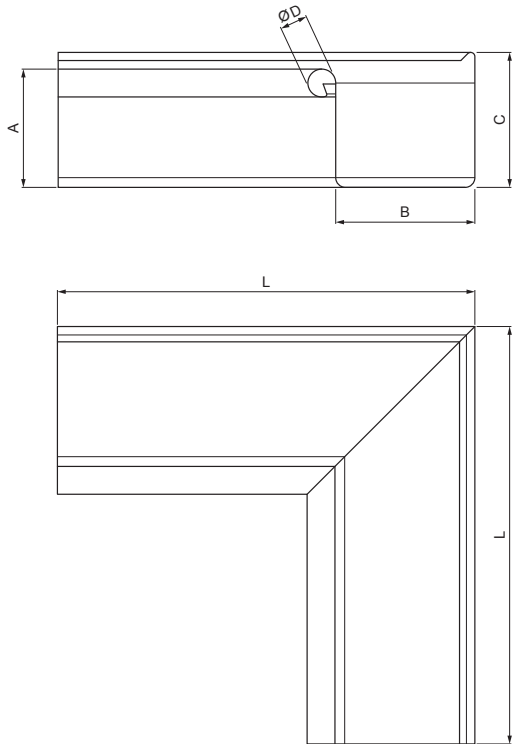

Utworzone: 21.04.2026 07:18:04

Zmiany techniczne zastrzeżone

Wymiary [mm]					
Rozmiar nominalny	A	B	C	ØD	L
250	55	85	65	18	285
333	75	120	85	20	275

KARTA TECHNICZNA

NAROŻNIK WEWNĘTRZNY KWADRATOWY

WH-WRIH

ZS Aluminium powlekane – Cynkowo szary – RAL extra

INDEKS	ZMIANA	DATA	PODPIS		
ZN. MAT	K.O.		MASA kg		
WYM. PÓLT.			Norma STN	NR KL.	
POM. URZ.			ZMIAN.	NR POL.	
SPORZ.	Ing. Kluska M.		STARY RYS.	NR RYS.	
SPRAW.					
TECHNOL.	TECHNOL.				
NAZWA	Narożnik wewnętrzny kwadratowy			Liczba arkuszy	WH-WRIH
				Arkuszy	

Utworzone: 21.04.2026 07:18:04

Zmiany techniczne zastrzeżone

Wymiary [mm]					
Rozmiar nominalny	A	B	C	ØD	L
400	90	150	100	22	400