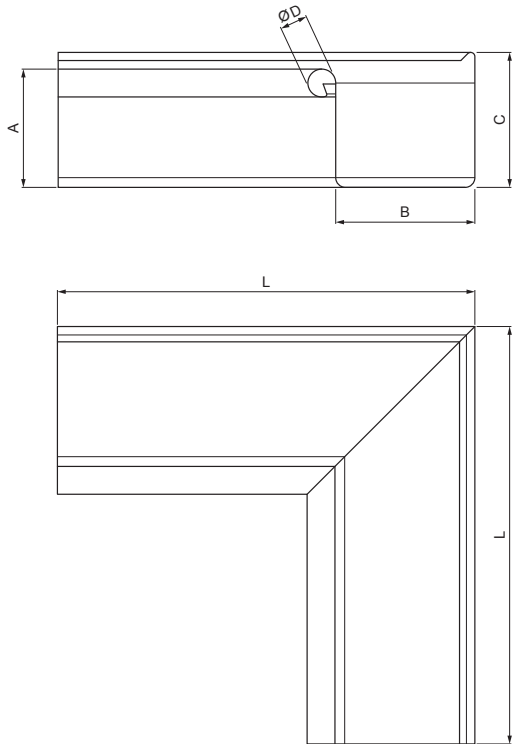

KARTA TECHNICZNA

NAROŻNIK WEWNĘTRZNY KWADRATOWY

WH-WRIH

OC Aluminium powlekane – Czerwony – RAL 3009

INDEKS	ZMIANA	DATA	PODPIS	KJG QUALITY®	Scan code for 3D model 
ZN. MAT	K.O.		MASA kg		
WYM. PÓLT.			Norma STN	NR KL.	
POM. URZ.			ZMIAN.	NR POL.	
SPORZ. Ing. Kluska M.			STARY RYS.	NR RYS.	
SPRAW.			TECHNOL.		
TECHNOL.			STARY RYS.	NR RYS.	
NAZWA	Narożnik wewnętrzny kwadratowy			Liczba arkuszy	WH-WRIH Arkusz 

Utworzone: 20.04.2026 17:54:40

Zmiany techniczne zastrzeżone

Wymiary [mm]					
Rozmiar nominalny	A	B	C	ØD	L
250	55	85	65	18	285
333	75	120	85	20	275

KARTA TECHNICZNA

NAROŻNIK WEWNĘTRZNY KWADRATOWY

WH-WRIH

OC Aluminium powlekane – Czerwony – RAL 3009

INDEKS	ZMIANA	DATA	PODPIS	KJG QUALITY®	Scan code for 3D model
ZN. MAT	K.O.		MASA kg		
WYM. PÓLT.			Norma STN	NR KL.	
POM. URZ.			ZMIAN.	NR POL.	
SPORZ.	Ing. Kluska M.		STARY RYS.	NR RYS.	
SPRAW.					
TECHNOL.	TECHNOL.				
NAZWA	Narożnik wewnętrzny kwadratowy		Liczba arkuszy	WH-WRIH	Arkusze

Utworzone: 20.04.2026 17:54:40

Zmiany techniczne zastrzeżone

Wymiary [mm]					
Rozmiar nominalny	A	B	C	ØD	L
400	90	150	100	22	400