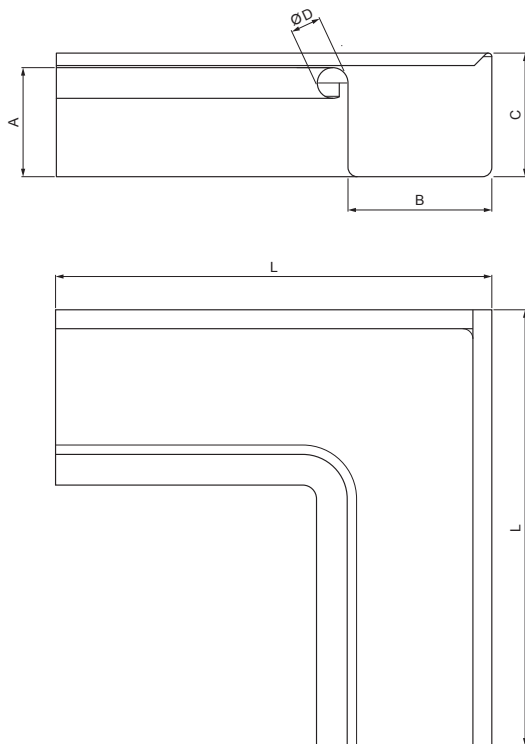

KARTA TECHNICZNA

NAROŻNIK WEWNĘTRZNY KWADRATOWY

WH-WRIH

OC Aluminium powlekane – Czerwony – RAL 3009

INDEKS	ZMIANA	DATA	PODPIS	KJG QUALITY®	Scan code for 3D model
ZN. MAT	K.O.		MASA kg		
WYM. PÓLT.			Norma STN	NR KL.	
SPORZ.	Ing. Kluska M.		ZMIAN.	NR POL.	
SPRAW.			STARY RYS.	NR RYS.	
TECHNOL.	TECHNOL.		STARY RYS.	NR RYS.	
NAZWA Narożnik wewnętrzny kwadratowy			Liczba arkuszy	WH-WRIH	Arkusze

Utworzone: 20.04.2026 14:46:15

Zmiany techniczne zastrzeżone

Wymiary [mm]					
Rozmiar nominalny	A	B	C	ØD	L
250	55	85	65	18	285
333	75	120	85	20	275

KARTA TECHNICZNA

NAROŻNIK WEWNĘTRZNY KWADRATOWY

WH-WRIH

OC Aluminium powlekane – Czerwony – RAL 3009

INDEKS	ZMIANA	DATA	PODPIS	KJG QUALITY®	Scan code for 3D model
ZN. MAT	K.O.		MASA kg		
WYM. PÓLT.			Norma STN	NR KL.	
POM. URZ.			ZMIAN.	NR POL.	
SPORZ.	Ing. Kluska M.		STARY RYS.	NR RYS.	
SPRAW.					
TECHNOL.	TECHNOL.				
NAZWA	Narożnik wewnętrzny kwadratowy			Liczba arkuszy	WH-WRIH Arkusz

Utworzone: 20.04.2026 14:46:15

Zmiany techniczne zastrzeżone

Wymiary [mm]					
Rozmiar nominalny	A	B	C	ØD	L
400	90	150	100	22	400