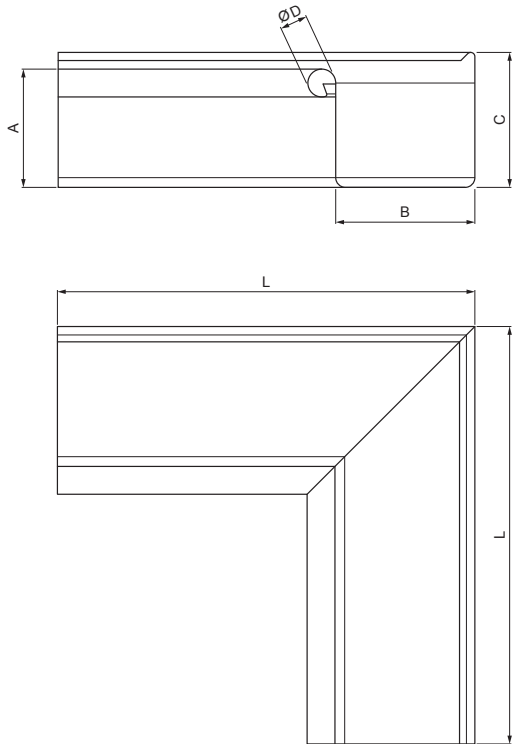

KARTA TECHNICZNA

NAROŻNIK WEWNĘTRZNY KWADRATOWY

WH-WRIH

IC Aluminium powlekane – Czarny – RAL 9005

INDEKS	ZMIANA	DATA	PODPIS	KJG QUALITY®	Scan code for 3D model
ZN. MAT	K.O.		MASA kg		
WYM. PÓLT.			Norma STN	NR KL.	
POM. URZ.			ZMIAN.	NR POL.	
SPORZ. Ing. Kluska M.			STARY RYS.	NR RYS.	
SPRAW.	TECHNOL.		NAZWA		
Narożnik wewnętrzny kwadratowy			Liczba arkuszy	WH-WRIH	Arkusze

Utworzone: 06.06.2026 04:30:44

Zmiany techniczne zastrzeżone

Wymiary [mm]					
Rozmiar nominalny	A	B	C	ØD	L
250	55	85	65	18	285
333	75	120	85	20	275

KARTA TECHNICZNA

NAROŻNIK WEWNĘTRZNY KWADRATOWY

WH-WRIH

IC Aluminium powlekane – Czarny – RAL 9005

INDEKS	ZMIANA	DATA	PODPIS	KJG QUALITY®	Scan code for 3D model 
ZN. MAT	K.O.		MASA kg		
WYM. PÓLT.			Norma STN	NR KL.	
POM. URZ.			ZMIAN.	NR POL.	
SPORZ.	Ing. Kluska M.		STARY RYS.	NR RYS.	
SPRAW.					
TECHNOL.	TECHNOL.				
NAZWA	Narożnik wewnętrzny kwadratowy			Liczba arkuszy	WH-WRIH Arkusz 

Utworzone: 06.06.2026 04:30:44

Zmiany techniczne zastrzeżone

Wymiary [mm]					
Rozmiar nominalny	A	B	C	ØD	L
400	90	150	100	22	400