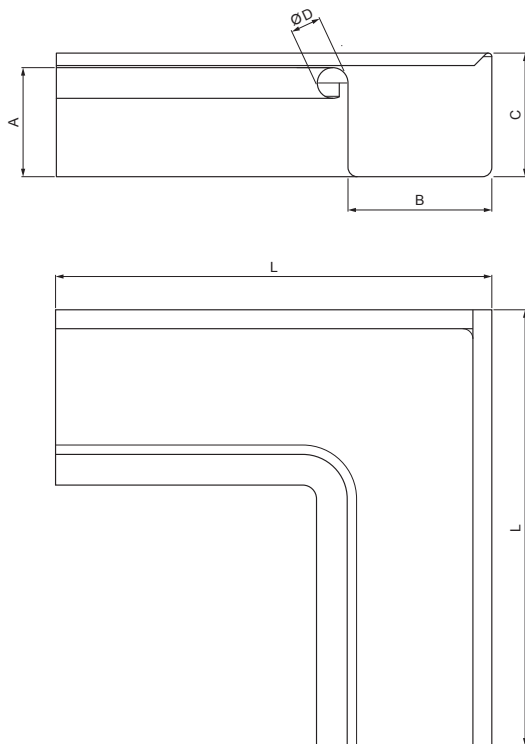

KARTA TECHNICZNA

NAROŻNIK WEWNĘTRZNY KWADRATOWY

WH-WRIH

IC Aluminium powlekane – Czarny – RAL 9005

INDEKS	ZMIANA	DATA	PODPIS	KJG QUALITY®	Scan code for 3D model
ZN. MAT	K.O.		MASA kg		
WYM. PÓLT.			Norma STN	NR KL.	
POM. URZ.			ZMIAN.	NR POL.	
SPORZ. Ing. Kluska M.			STARY RYS.	NR RYS.	
SPRAW.	TECHNOL.		NAZWA		
Narożnik wewnętrzny kwadratowy			Liczba arkuszy	WH-WRIH	Arkusze

Utworzone: 06.06.2026 04:30:44

Zmiany techniczne zastrzeżone

Wymiary [mm]					
Rozmiar nominalny	A	B	C	ØD	L
250	55	85	65	18	285
333	75	120	85	20	275

KARTA TECHNICZNA

NAROŻNIK WEWNĘTRZNY KWADRATOWY

WH-WRIH

IC Aluminium powlekane – Czarny – RAL 9005

INDEKS	ZMIANA	DATA	PODPIS	KJG QUALITY®	Scan code for 3D model 
ZN. MAT	K.O.		MASA kg		
WYM. PÓLT.			Norma STN	NR KL.	
POM. URZ.			ZMIAN.	NR POL.	
SPORZ.	Ing. Kluska M.		STARY RYS.	NR RYS.	
SPRAW.					
TECHNOL.	TECHNOL.				
NAZWA	Narożnik wewnętrzny kwadratowy			Liczba arkuszy	WH-WRIH Arkusz 

Utworzone: 06.06.2026 04:30:44

Zmiany techniczne zastrzeżone

Wymiary [mm]					
Rozmiar nominalny	A	B	C	ØD	L
400	90	150	100	22	400