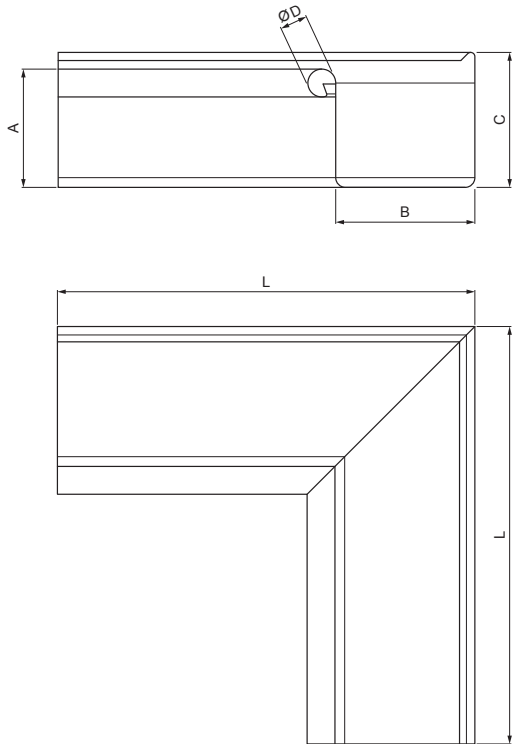

KARTA TECHNICZNA

NAROŻNIK WEWNĘTRZNY KWADRATOWY

WH-WRIH

MH Aluminium powlekane – Ceglasty – RAL 8004

INDEKS	ZMIANA	DATA	PODPIS	KJG QUALITY®	Scan code for 3D model
ZN. MAT	K.O.		MASA kg		
WYM. PÓLT.			Norma STN	NR KL.	
SPORZ.	Ing. Kluska M.		ZMIAN.	NR POL.	
SPRAW.			STARY RYS.	NR RYS.	
TECHNOL.	TECHNOL.		STARY RYS.	NR RYS.	
NAZWA Narożnik wewnętrzny kwadratowy			Liczba arkuszy	WH-WRIH	Arkusze

Utworzone: 21.04.2026 22:56:18

Zmiany techniczne zastrzeżone

Wymiary [mm]					
Rozmiar nominalny	A	B	C	ØD	L
250	55	85	65	18	285
333	75	120	85	20	275

KARTA TECHNICZNA

NAROŻNIK WEWNĘTRZNY KWADRATOWY

WH-WRIH

MH Aluminium powlekane – Ceglasty – RAL 8004

INDEKS	ZMIANA	DATA	PODPIS	KJG QUALITY®	Scan code for 3D model
ZN. MAT	K.O.		MASA kg		
WYM. PÓLT.			Norma STN	NR KL.	
POM. URZ.			ZMIAN.	NR POL.	
SPORZ.	Ing. Kluska M.		STARY RYS.	NR RYS.	
SPRAW.					
TECHNOL.	TECHNOL.				
NAZWA	Narożnik wewnętrzny kwadratowy			Liczba arkuszy	WH-WRIH Arkusz

Utworzone: 21.04.2026 22:56:18

Zmiany techniczne zastrzeżone

Wymiary [mm]					
Rozmiar nominalny	A	B	C	ØD	L
400	90	150	100	22	400