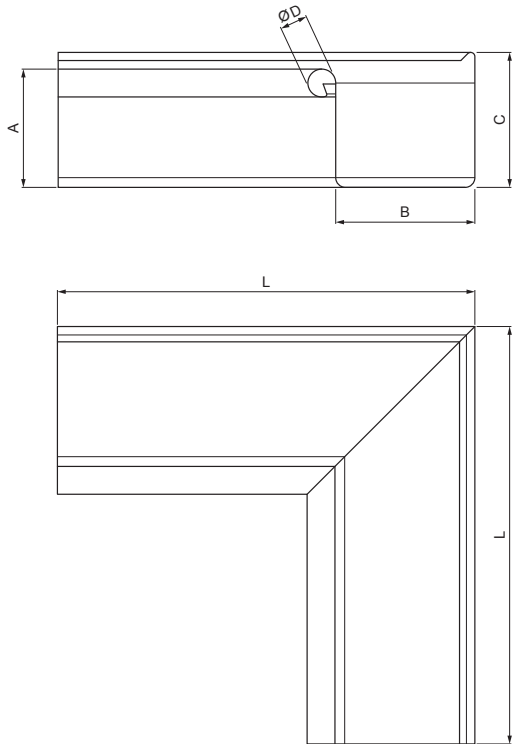

KARTA TECHNICZNA

NAROŻNIK WEWNĘTRZNY KWADRATOWY

WH-WRIH

BHT Aluminium powlekane – Srebrny ciemny – RAL 9007

INDEKS	ZMIANA	DATA	PODPIS	KJG QUALITY®	Scan code for 3D model 
ZN. MAT	K.O.		MASA kg		
WYM. PÓLT.			Norma STN	NR KL.	
SPORZ.	Ing. Kluska M.		ZMIAN.	NR POL.	
SPRAW.			STARY RYS.	NR RYS.	
TECHNOL.	TECHNOL.		STARY RYS.	NR RYS.	
NAZWA	Narożnik wewnętrzny kwadratowy			Liczba arkuszy	WH-WRIH 

Utworzone: 06.06.2026 03:28:46

Zmiany techniczne zastrzeżone

Wymiary [mm]					
Rozmiar nominalny	A	B	C	ØD	L
250	55	85	65	18	285
333	75	120	85	20	275

KARTA TECHNICZNA

NAROŻNIK WEWNĘTRZNY KWADRATOWY

WH-WRIH

BHT Aluminium powlekane – Srebrny ciemny – RAL 9007

INDEKS	ZMIANA	DATA	PODPIS			
ZN. MAT	K.O.		MASA kg			
WYM. PÓLT.				Norma STN	NR KL.	
POM. URZ.				ZMIAN.	NR POL.	
SPORZ.	Ing. Kluska M.			STARY RYS.	NR RYS.	
SPRAW.	TECHNOL.					
NAZWA	Narożnik wewnętrzny kwadratowy			Liczba arkuszy	WH-WRIH	Arkusze 

Utworzone: 06.06.2026 03:28:46

Zmiany techniczne zastrzeżone

Wymiary [mm]					
Rozmiar nominalny	A	B	C	ØD	L
400	90	150	100	22	400