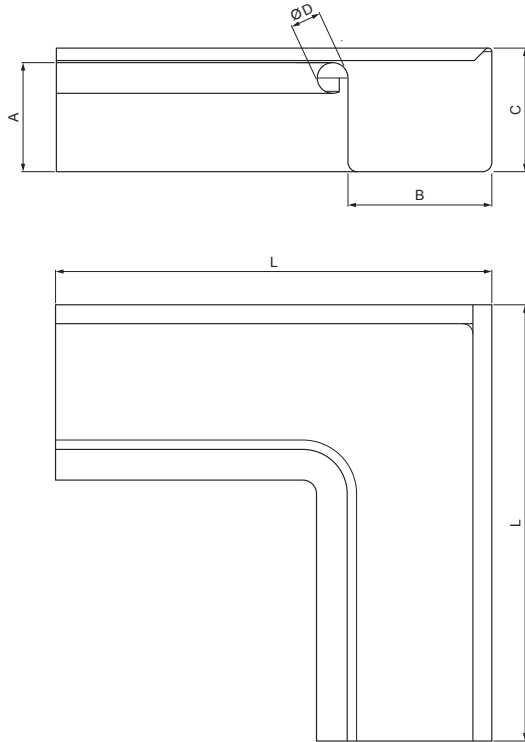

KARTA TECHNICZNA

NAROŻNIK WEWNĘTRZNY KWADRATOWY

WH-WRIH

ZH Aluminium powlekane – Zielono-brązowy – RAL 7013

INDEKS	ZMIANA	DATA	PODPIS	KJG QUALITY®	Scan code for 3D model
ZN. MAT	K.O.		MASA kg		
WYM. PÓLT.			Norma STN	NR KL.	
POM. URZ.			ZMIAN.	NR POL.	
SPORZ. Ing. Kluska M.			STARY RYS.	NR RYS.	
SPRAW.			TECHNOL.		
TECHNOL.			NAZWA	Liczba arkuszy	
Narożnik wewnętrzny kwadratowy			WH-WRIH		
			Arkusze		

Utworzone: 06.06.2026 17:08:20

Zmiany techniczne zastrzeżone

Wymiary [mm]					
Rozmiar nominalny	A	B	C	ØD	L
250	55	85	65	18	285
333	75	120	85	20	275

KARTA TECHNICZNA

NAROŻNIK WEWNĘTRZNY KWADRATOWY

WH-WRIH

ZH Aluminium powlekane – Zielono-brązowy – RAL 7013

INDEKS	ZMIANA	DATA	PODPIS	KJG QUALITY®	Scan code for 3D model
ZN. MAT	K.O.		MASA kg		
WYM. PÓLT.			Norma STN	NR KL.	
POM. URZ.			ZMIAN.	NR POL.	
SPORZ.	Ing. Kluska M.		STARY RYS.	NR RYS.	
SPRAW.					
TECHNOL.	TECHNOL.				
NAZWA	Narożnik wewnętrzny kwadratowy			Liczba arkuszy	WH-WRIH Arkusz

Utworzone: 06.06.2026 17:08:20

Zmiany techniczne zastrzeżone

Wymiary [mm]					
Rozmiar nominalny	A	B	C	ØD	L
400	90	150	100	22	400