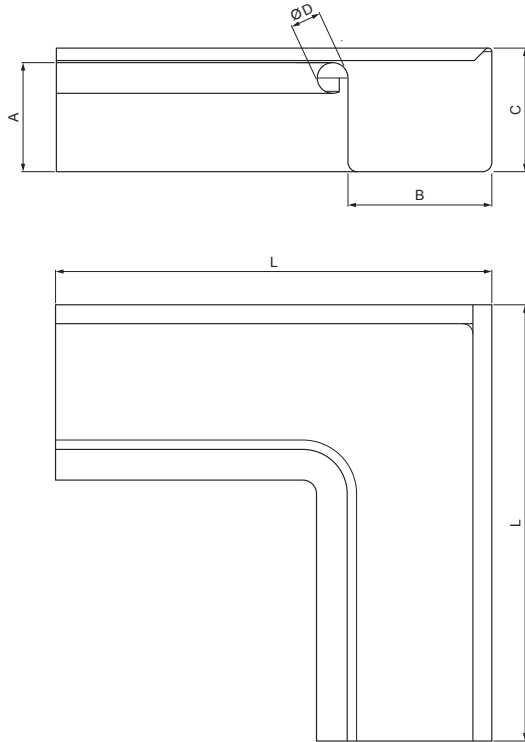

KARTA TECHNICZNA

NAROŻNIK WEWNĘTRZNY KWADRATOWY

WH-WRIH

SS Aluminium powlekane – Jasnoszary – RAL 7005

INDEKS	ZMIANA	DATA	PODPIS	KJG QUALITY®	Scan code for 3D model 
ZN. MAT	K.O.		MASA kg		
WYM. PÓLT.			Norma STN	NR KL.	
POM. URZ.			ZMIAN.	NR POL.	
SPORZ. Ing. Kluska M.			STARY RYS.	NR RYS.	
SPRAW.			TECHNOL.		
TECHNOL.			STARY RYS.	NR RYS.	
NAZWA	Narożnik wewnętrzny kwadratowy			Liczba arkuszy	WH-WRIH Arkusz 

Utworzone: 06.06.2026 01:56:22

Zmiany techniczne zastrzeżone

Wymiary [mm]					
Rozmiar nominalny	A	B	C	ØD	L
250	55	85	65	18	285
333	75	120	85	20	275

KARTA TECHNICZNA

NAROŻNIK WEWNĘTRZNY KWADRATOWY

WH-WRIH

SS Aluminium powlekane – Jasnoszary – RAL 7005

INDEKS	ZMIANA	DATA	PODPIS	KJG QUALITY®	Scan code for 3D model
ZN. MAT	K.O.		MASA kg		
WYM. PÓLT.			Norma STN	NR KL.	
POM. URZ.			ZMIAN.	NR POL.	
SPORZ. Ing. Kluska M.			STARY RYS.	NR RYS.	
SPRAW.			TECHNOL.		
NAZWA	Narożnik wewnętrzny kwadratowy			Liczba arkuszy	WH-WRIH Arkusz

Utworzone: 06.06.2026 01:56:22

Zmiany techniczne zastrzeżone

Wymiary [mm]					
Rozmiar nominalny	A	B	C	ØD	L
400	90	150	100	22	400