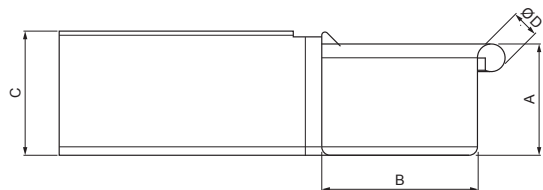

KARTA TECHNICZNA

NAROŻNIK ZEWNĘTRZNY KWADRATOWY

WH-WRAH

OC Aluminium powlekane – Czerwony – RAL 3009

INDEKS	ZMIANA	DATA	PODPIS	KJG QUALITY®	Scan code for 3D model 
ZN. MAT	K.O.		MASA kg		
WYM. PÓLT.			Norma STN	NR KL.	
POM. URZ.			ZMIAN.	NR POL.	
SPORZ. Ing. Kluska M.			STARY RYS.	NR RYS.	
SPRAW.			TECHNOL.		
TECHNOL.			STARY RYS.	NR RYS.	
NAZWA	Narożnik zewnętrzny kwadratowy			Liczba arkuszy	WH-WRAH Arkusz 

Utworzone: 03.12.2025 16:59:48

Zmiany techniczne zastrzeżone

Wymiary [mm]					
Rozmiar nominalny	A	B	C	ØD	L
250	55	85	65	18	300
333	75	120	85	20	300

KARTA TECHNICZNA

NAROŻNIK ZEWNĘTRZNY KWADRATOWY

WH-WRAH

OC Aluminium powlekane – Czerwony – RAL 3009

Utworzone: 03.12.2025 16:59:48

Zmiany techniczne zastrzeżone

Wymiary [mm]					
Rozmiar nominalny	A	B	C	ØD	L
400	90	150	100	22	400