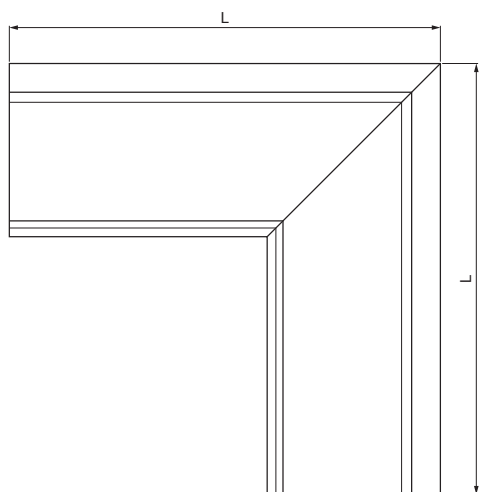

KARTA TECHNICZNA

NAROŻNIK ZEWNĘTRZNY KWADRATOWY

WH-WRAH

OC Aluminium powlekane – Czerwony – RAL 3009

INDEKS	ZMIANA	DATA	PODPIS	KJG QUALITY®	Scan code for 3D model 
ZN. MAT	K.O.		MASA kg		
WYM. PÓLT.			Norma STN	NR KL.	
POM. URZ.			ZMIAN.	NR POL.	
SPORZ. Ing. Kluska M.			STARY RYS.	NR RYS.	
SPRAW.			TECHNOL.		
TECHNOL.			STARY RYS.	NR RYS.	
NAZWA	Narożnik zewnętrzny kwadratowy			Liczba arkuszy	WH-WRAH Arkusz 

Utworzone: 03.12.2025 16:59:48

Zmiany techniczne zastrzeżone

Wymiary [mm]					
Rozmiar nominalny	A	B	C	ØD	L
250	55	85	65	18	300
333	75	120	85	20	300

KARTA TECHNICZNA

NAROŻNIK ZEWNĘTRZNY KWADRATOWY

WH-WRAH

OC Aluminium powlekane – Czerwony – RAL 3009

Utworzone: 03.12.2025 16:59:48

Zmiany techniczne zastrzeżone

Wymiary [mm]					
Rozmiar nominalny	A	B	C	ØD	L
400	90	150	100	22	400