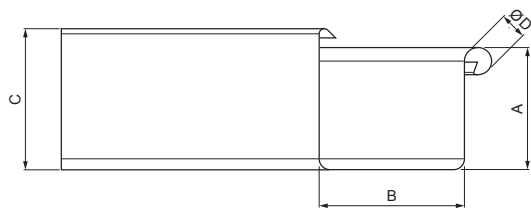

Utworzone: 03.12.2025 16:59:48

Zmiany techniczne zastrzeżone

Wymiary [mm]					
Rozmiar nominalny	A	B	C	ØD	L
250	55	85	65	18	300
333	75	120	85	20	300

KARTA TECHNICZNA

NAROŻNIK ZEWNĘTRZNY KWADRATOWY

WH-WRAH

OC Aluminium powlekane – Czerwony – RAL 3009

INDEKS	ZMIANA	DATA	PODPIS			
ZN. MAT	K.O.		MASA kg			
WYM. PÓLT.				Norma STN	NR KL.	
POM. URZ.				ZMIAN.	NR POL.	
SPORZ.	Ing. Kluska M.			STARY RYS.	NR RYS.	
SPRAW.						
TECHNOL.	TECHNOL.					
NAZWA	Narożnik zewnętrzny kwadratowy			Liczba arkuszy	WH-WRAH	Arkusze 

Utworzone: 03.12.2025 16:59:48

Zmiany techniczne zastrzeżone

Wymiary [mm]					
Rozmiar nominalny	A	B	C	ØD	L
400	90	150	100	22	400