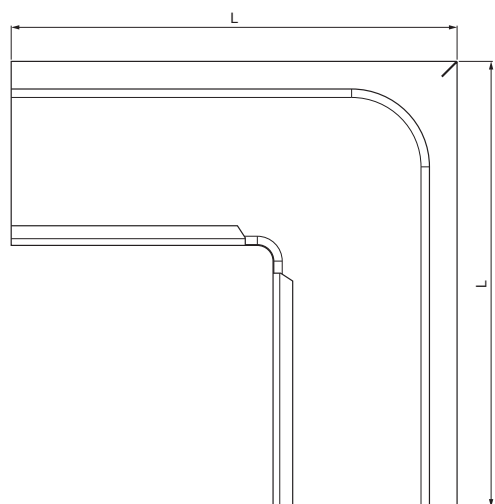

KARTA TECHNICZNA

NAROŻNIK ZEWNĘTRZNY KWADRATOWY

WH-WRAH

OC Aluminium powlekane – Czerwony – RAL 3009

INDEKS	ZMIANA	DATA	PODPIS	KJG QUALITY®	Scan code for 3D model 
ZN. MAT	K.O.		MASA kg		
WYM. PÓLT.			Norma STN	NR KL.	
POM. URZ.			ZMIAN.	NR POL.	
SPORZ. Ing. Kluska M.			STARY RYS.	NR RYS.	
SPRAW.			TECHNOL.		
TECHNOL.			STARY RYS.	NR RYS.	
NAZWA	Narożnik zewnętrzny kwadratowy			Liczba arkuszy	WH-WRAH Arkusz 

Utworzone: 03.12.2025 16:59:48

Zmiany techniczne zastrzeżone

Wymiary [mm]					
Rozmiar nominalny	A	B	C	ØD	L
250	55	85	65	18	300
333	75	120	85	20	300

KARTA TECHNICZNA

NAROŻNIK ZEWNĘTRZNY KWADRATOWY

WH-WRAH

OC Aluminium powlekane – Czerwony – RAL 3009

INDEKS	ZMIANA	DATA	PODPIS			
ZN. MAT	K.O.		MASA kg			
WYM. PÓLT.				Norma STN	NR KL.	
POM. URZ.				ZMIAN.	NR POL.	
SPORZ.	Ing. Kluska M.			STARY RYS.	NR RYS.	
SPRAW.						
TECHNOL.	TECHNOL.					
NAZWA	Narożnik zewnętrzny kwadratowy			Liczba arkuszy	WH-WRAH	Arkusze 

Utworzone: 03.12.2025 16:59:48

Zmiany techniczne zastrzeżone

Wymiary [mm]					
Rozmiar nominalny	A	B	C	ØD	L
400	90	150	100	22	400