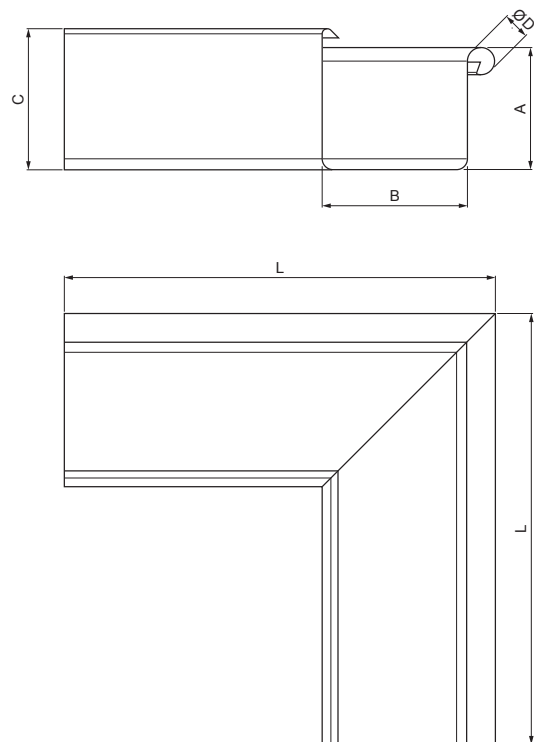

KARTA TECHNICZNA

NAROŻNIK ZEWNĘTRZNY KWADRATOWY

WH-WRAH

OC Aluminium powlekane – Czerwony – RAL 3009

INDEKS	ZMIANA	DATA	PODPIS	KJG QUALITY®	Scan code for 3D model 
ZN. MAT	K.O.		MASA kg		
WYM. PÓLT.			Norma STN	NR KL.	
POM. URZ.			ZMIAN.	NR POL.	
SPORZ. Ing. Kluska M.			STARY RYS.	NR RYS.	
SPRAW.			NAZWA		
TECHNOL.	TECHNOL.	Liczba arkuszy		WH-WRAH	Arkusze 

Utworzone: 20.04.2026 13:05:28

Zmiany techniczne zastrzeżone

Wymiary [mm]					
Rozmiar nominalny	A	B	C	ØD	L
250	55	85	65	18	300
333	75	120	85	20	300

KARTA TECHNICZNA

NAROŻNIK ZEWNĘTRZNY KWADRATOWY

WH-WRAH

OC Aluminium powlekane – Czerwony – RAL 3009

INDEKS	ZMIANA	DATA	PODPIS	KJG QUALITY®	Scan code for 3D model
ZN. MAT	K.O.		MASA kg		
WYM. PÓLT.			Norma STN	NR KL.	
POM. URZ.			ZMIAN.	NR POL.	
SPORZ. Ing. Kluska M.			STARY RYS.	NR RYS.	
SPRAW.	TECHNOL.		NAZWA		
Narożnik zewnętrzny kwadratowy			Liczba arkuszy	WH-WRAH	Arkusze

Utworzone: 20.04.2026 13:05:28

Zmiany techniczne zastrzeżone

Wymiary [mm]					
Rozmiar nominalny	A	B	C	ØD	L
400	90	150	100	22	400