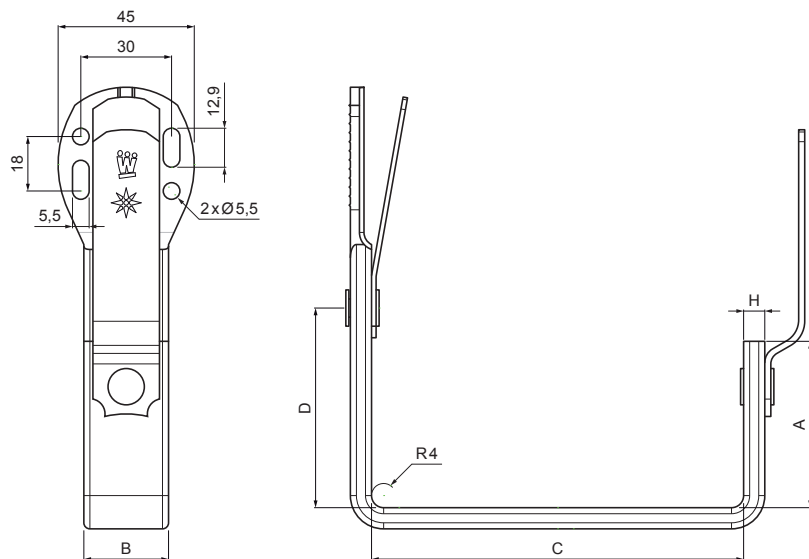

# HAK DOCZOŁOWY KWADRATOWY

# WH-WHHK

**W** Aluminium – Natur

INDEKS	ZMIANA	DATA	PODPIS	 		
ZN. MAT						
WYM. PÓŁT.			K.O.	MASA kg	SKALA	
POM. URZ.				Norma STN	NR KL.	
SPORZ.	Ing. Kluska M.			ZMIAN.	NR POL.	
SPRAW.						
TECHNOL.	TECHNOL.			STARY RYS.	NR RYS.	
NAZWA	Hak doczołowy kwadratowy			Liczba arkuszy	WH-WHHK	Arkusze 

Utworzone: 20.04.2026 13:56:39

Zmiany techniczne zastrzeżone

Wymiary [mm]				
Rozmiar nominalny	A	B x H	C	D
250	38	28 x 7	87	48
333	55	28 x 7	123	66
400	68	28 x 7	153	82