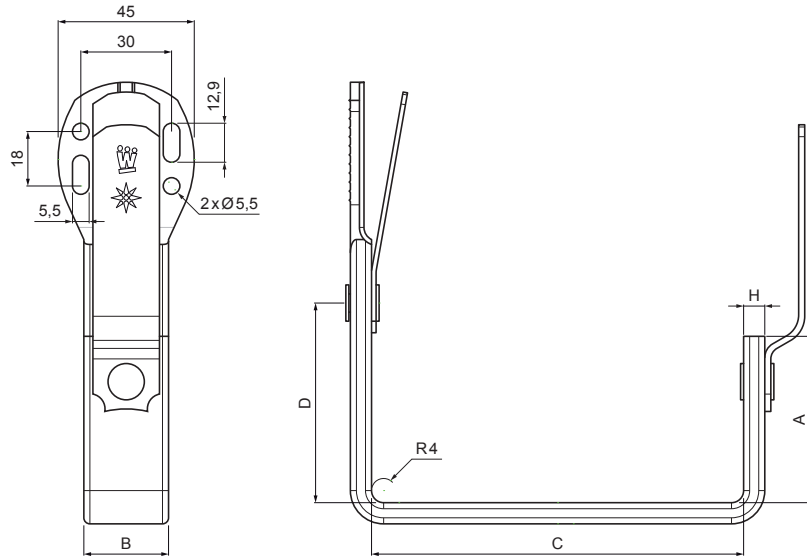

KARTA TECHNICZNA

HAK DOCZOŁOWY KWADRATOWY

WH-WHHK

W Aluminium – Natur

INDEKS	ZMIANA	DATA	PODPIS	  		
ZN. MAT.						
WYM. PÓŁT.			K.O.	MASA kg	SKALA	
POM. URZ.				Norma STN	NR KL.	
SPORZ.	Ing. Kluska M.			ZMIAN.	NR POL.	
SPRAW.						
TECHNOL.	TECHNOL.			STARY RYS.	NR RYS.	
NAZWA	Hak doczołowy kwadratowy			Liczba arkuszy	WH-WHHK	Arkusze 

Utworzone: 05.06.2026 03:40:17

Zmiany techniczne zastrzeżone

Wymiary [mm]				
Rozmiar nominalny	A	B x H	C	D
250	38	28 x 7	87	48
333	55	28 x 7	123	66
400	68	28 x 7	153	82