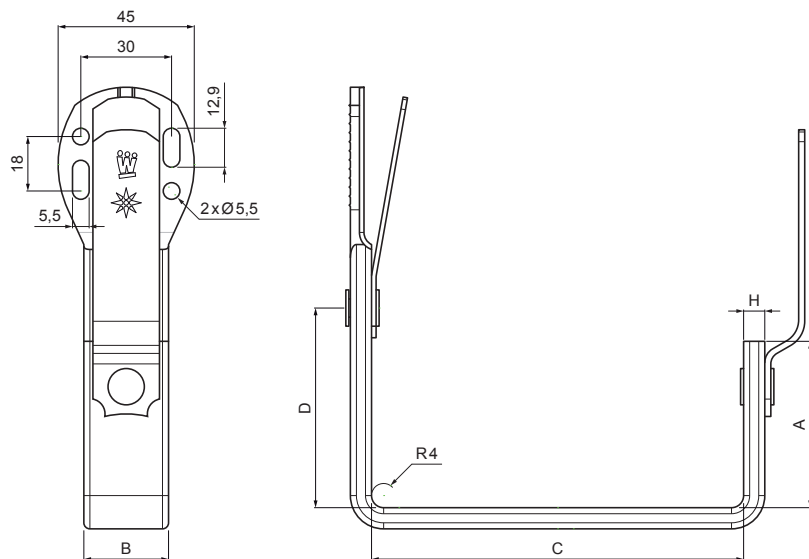

# HAK DOCZOŁOWY KWADRATOWY

# WH-WHHK

**MZ** Aluminium powlekane – Zielony mech – RAL 6005

INDEKS	ZMIANA	DATA	PODPIS	<b>KJG</b> QUALITY®	Scan code for 3D model		
ZN. MAT						K.O.	MASA kg
WYM. PÓŁT.							
POM. URZ.					Norma STN	NR KL.	
SPORZ.	Ing. Kluska M.				ZMIAN.	NR POL.	
SPRAW.							
TECHNOL.	TECHNOL.				STARY RYS.	NR RYS.	
NAZWA	Hak doczołowy kwadratowy				Liczba arkuszy	WH-WHHK	Arkusze

Utworzone: 20.04.2026 15:37:48

Zmiany techniczne zastrzeżone

Wymiary [mm]				
Rozmiar nominalny	A	B x H	C	D
250	38	28 x 7	87	48
333	55	28 x 7	123	66
400	68	28 x 7	153	82