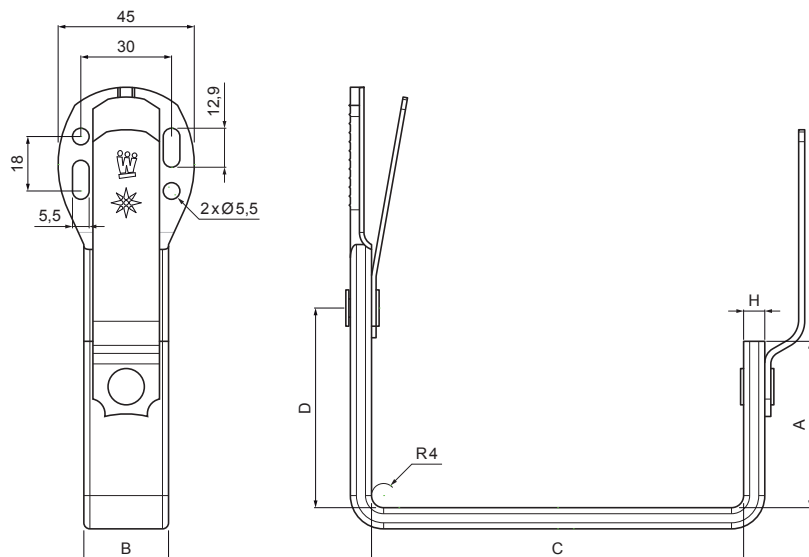

# HAK DOCZOŁOWY KWADRATOWY

# WH-WHHK

**MZ** Aluminium powlekane – Zielony mech – RAL 6005

Wymiary [mm]				
Rozmiar nominalny	A	B x H	C	D
250	38	28 x 7	87	48
333	55	28 x 7	123	66
400	68	28 x 7	153	82

INDEKS	ZMIANA	DATA	PODPIS	<b>KJG</b> QUALITY®	Scan code for 3D model
ZN. MAT	K.O.		MASA kg		
WYM. PÓŁT.			Norma STN	NR KL.	
POM. URZ.			ZMIAN.	NR POL.	
SPORZ. Ing. Kluska M.			STARY RYS.	NR RYS.	
SPRAW.			TECHNOL.		
NAZWA	Hak doczołowy kwadratowy			Liczba arkuszy	WH-WHHK Arkusz