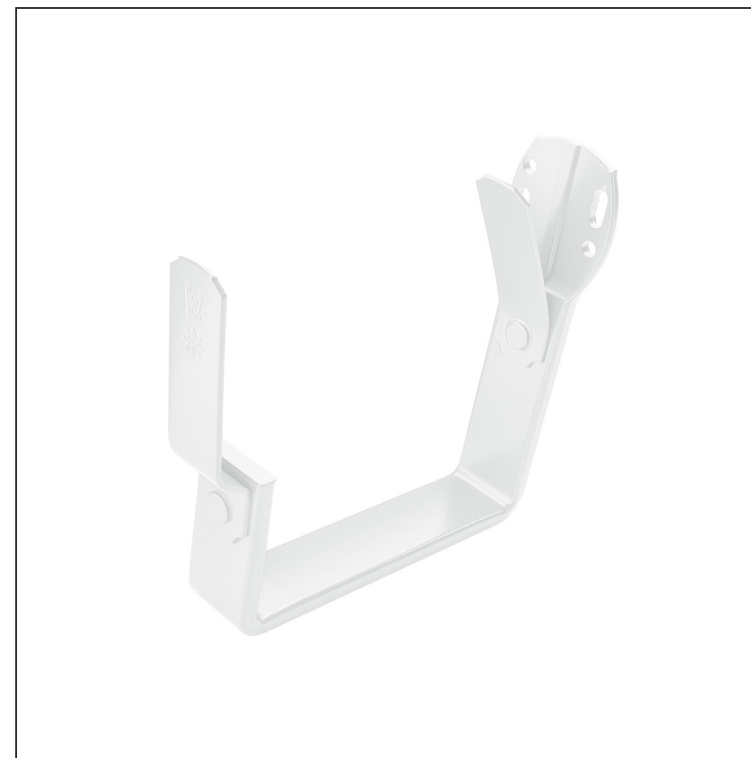

KARTA TECHNICZNA

HAK DOCZOŁOWY KWADRATOWY

WH-WHHK

B Aluminium powlekane – Biały – RAL 9010

INDEKS	ZMIANA	DATA	PODPIS	  	
ZN. MAT.					
WYM. PÓŁT.			K.O.	MASA kg	SKALA
POM. URZ.				Norma STN	NR KL.
SPORZ.	Ing. Kluska M.			ZMIAN.	NR POL.
SPRAW.					
TECHNOL.	TECHNOL.			STARY RYS.	NR RYS.
NAZWA	Hak doczołowy kwadratowy			Liczba arkuszy	WH-WHHK
				Arkuszy	

Utworzone: 06.06.2026 17:25:40

Zmiany techniczne zastrzeżone

Wymiary [mm]				
Rozmiar nominalny	A	B x H	C	D
250	38	28 x 7	87	48
333	55	28 x 7	123	66
400	68	28 x 7	153	82