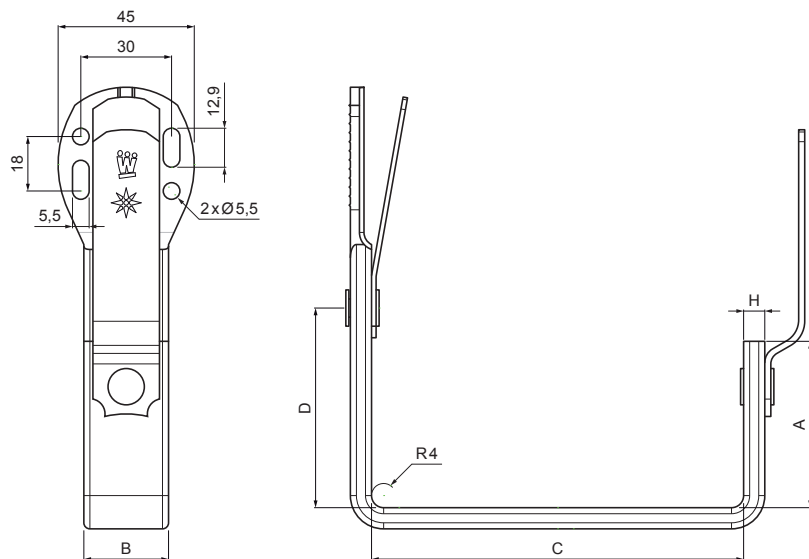

KARTA TECHNICZNA

HAK DOCZOŁOWY KWADRATOWY

WH-WHHK

B Aluminium powlekane – Biały – RAL 9010

INDEKS	ZMIANA	DATA	PODPIS	  	
ZN. MAT.					
WYM. PÓŁT.			K.O.	MASA kg	SKALA
POM. URZ.				Norma STN	NR KL.
SPORZ.	Ing. Kluska M.			ZMIAN.	NR POL.
SPRAW.					
TECHNOL.	TECHNOL.			STARY RYS.	NR RYS.
NAZWA	Hak doczołowy kwadratowy			Liczba arkuszy	WH-WHHK
				Arkuszy	

Utworzone: 06.06.2026 17:25:40

Zmiany techniczne zastrzeżone

Wymiary [mm]				
Rozmiar nominalny	A	B x H	C	D
250	38	28 x 7	87	48
333	55	28 x 7	123	66
400	68	28 x 7	153	82