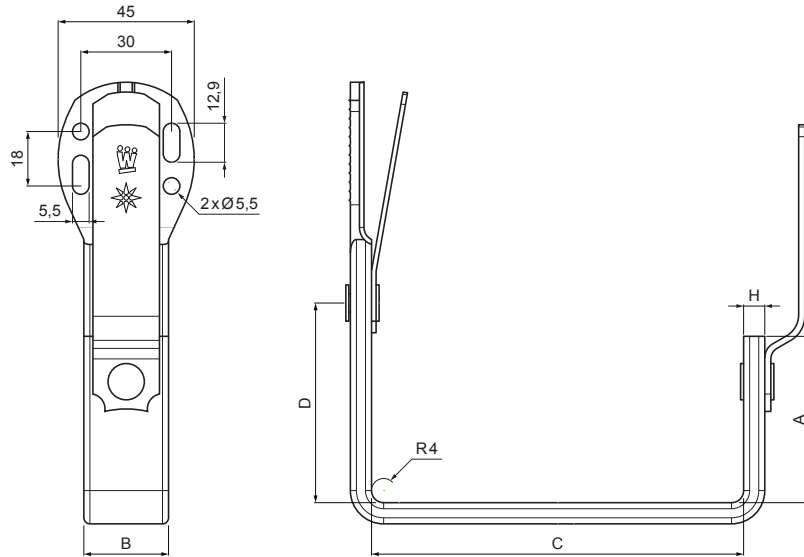

# HAK DOCZOŁOWY KWADRATOWY

# WH-WHHK

**BH** Aluminium powlekane – Srebrny – RAL 9006

INDEKS	ZMIANA	DATA	PODPIS	 	
ZN. MAT.					
WYM. PÓŁT.			K.O.	MASA kg	SKALA
POM. URZ.				Norma STN	NR KL.
SPORZ.	Ing. Kluska M.			ZMIAN.	NR POL.
SPRAW.					
TECHNOL.	TECHNOL.			STARY RYS.	NR RYS.
NAZWA	Hak doczołowy kwadratowy			Liczba arkuszy	WH-WHHK
				Arkuszy	

Utworzone: 21.04.2026 02:08:23

Zmiany techniczne zastrzeżone

Wymiary [mm]				
Rozmiar nominalny	A	BxH	C	D
250	38	28x7	87	48
333	55	28x7	123	66
400	68	28x7	153	82