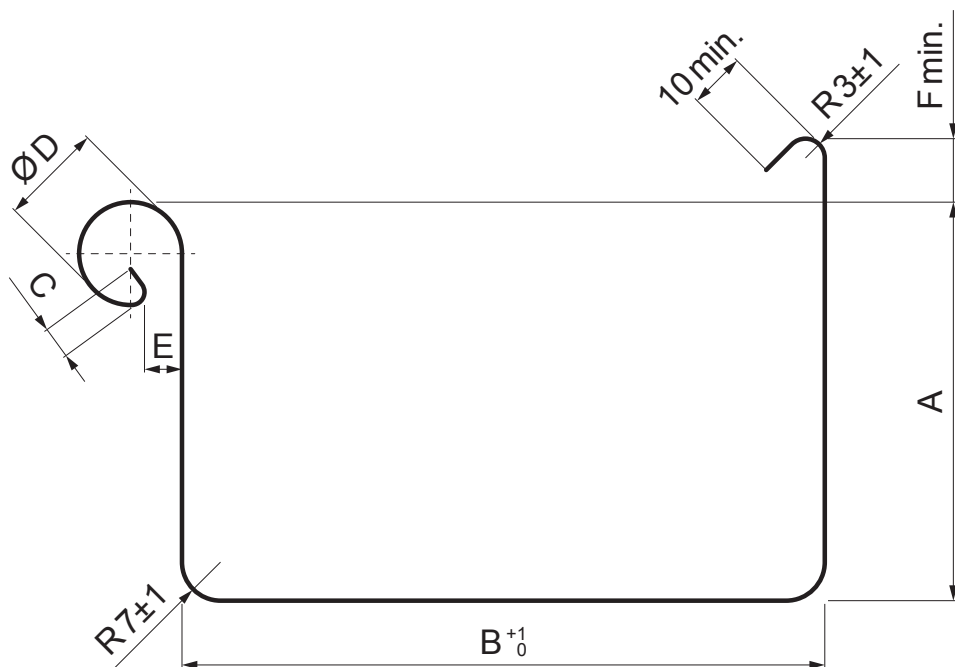

# RYNNA KWADRATOWA [s=0,70]

# WH-WZHD

**W** Aluminium – Natur

Wymiary [mm]							
Rozmiar nominalny	S	A	B	C	ØD	E	F min.
250	0,70	55	85	7	18	5	10
333	0,70	75	120	7	20	6	11
400	0,70	90	150	9	22	6	11

INDEKS	ZMIANA	DATA	PODPIS	<b>KJG</b> QUALITY®	Scan code for 3D model	
ZN. MAT.						MASA kg
WYM. PÓLT.						
POM. URZ.				Norma STN	NR KL.	
SPORZ.	Ing. Kluska M.			ZMIAN.	NR POL.	
SPRAW.						
TECHNOL.	TECHNOL.			STARY RYS.	NR RYS.	
NAZWA	Rynna kwadratowa [s=0,70]			Liczba arkuszy	WH-WZHD	Arkusze