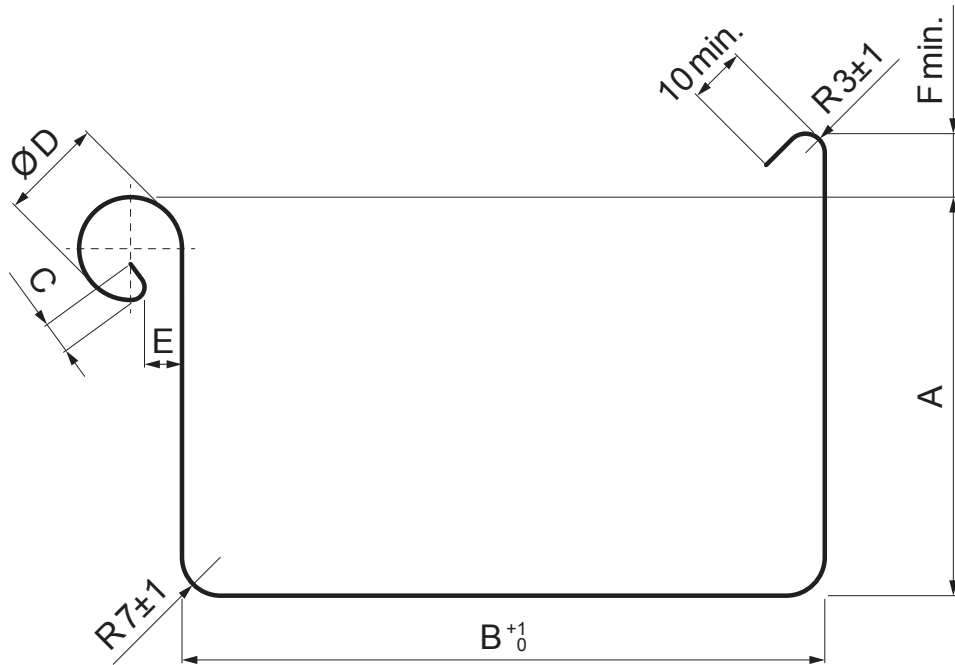

KARTA TECHNICZNA

RYNNA KWADRATOWA [s=0,70]

WH-WZHD

W Aluminium – Natur

INDEKS	ZMIANA	DATA	PODPIS	KJG QUALITY®	Scan code for 3D model
ZN. MAT.	K.O.		MASA kg		
WYM. PÓLT.			Norma STN	NR KL.	
POM. URZ.			ZMIAN.	NR POL.	
SPORZ.	Ing. Kluska M.		STARY RYS.	NR RYS.	
SPRAW.					
TECHNOL.	TECHNOL.				
NAZWA	Rynna kwadratowa [s=0,70]		Liczba arkuszy	WH-WZHD	Arkusze

Utworzone: 20.04.2026 12:29:57

Zmiany techniczne zastrzeżone

Wymiary [mm]							
Rozmiar nominalny	S	A	B	C	ØD	E	F min.
250	0,70	55	85	7	18	5	10
333	0,70	75	120	7	20	6	11
400	0,70	90	150	9	22	6	11