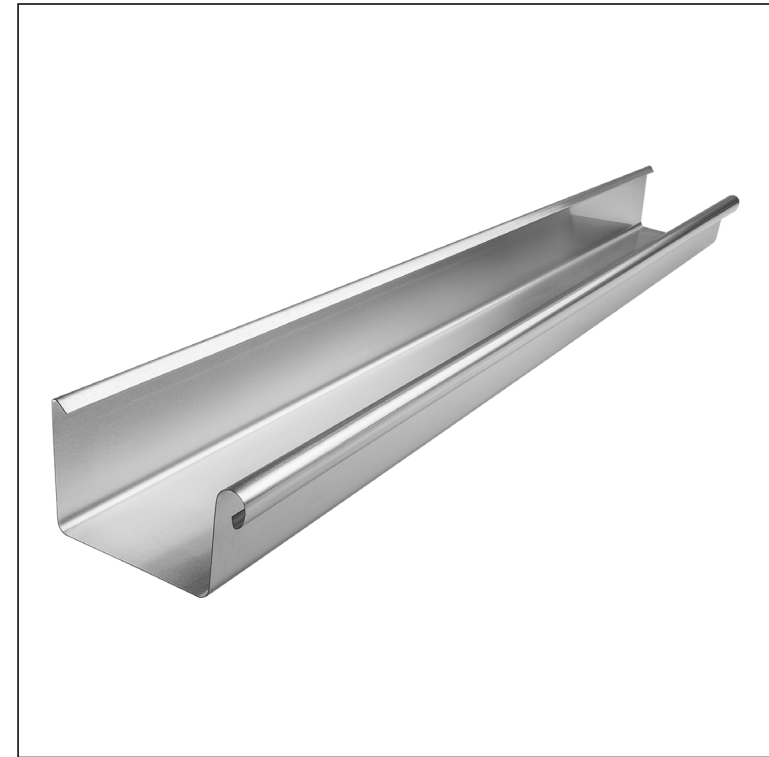

KARTA TECHNICZNA

RYNNA KWADRATOWA [s=0,70]

WH-WZHD

W Aluminium – Natur

INDEKS	ZMIANA	DATA	PODPIS		
ZN. MAT.					
WYM. PÓLT.				MASA kg	SKALA
POM. URZ.				Norma STN	NR KL.
SPORZ.	Ing. Kluska M.			ZMIAN.	NR POL.
SPRAW.					
TECHNOL.	TECHNOL.			STARY RYS.	NR RYS.
NAZWA	Rynna kwadratowa [s=0,70]			Liczba arkuszy	WH-WZHD
					Arkusze