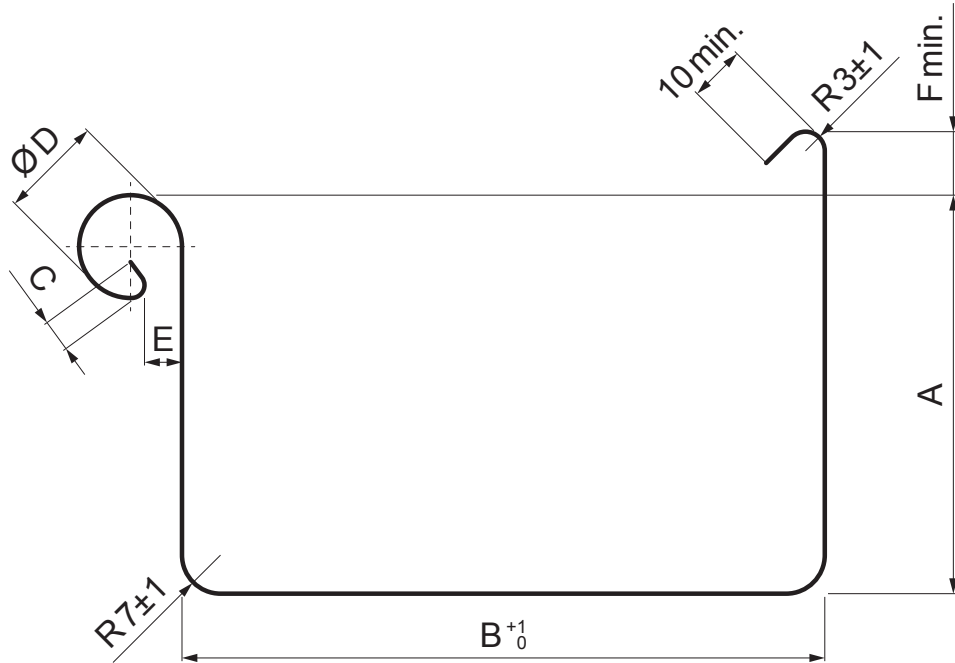

KARTA TECHNICZNA

RYNNA KWADRATOWA [s=0,70]

WH-WZHD

W Aluminium – Natur

INDEKS	ZMIANA	DATA	PODPIS		
ZN. MAT.					
WYM. PÓLT.				MASA kg	SKALA
POM. URZ.				Norma STN	NR KL.
SPORZ.	Ing. Kluska M.			ZMIAN.	NR POL.
SPRAW.					
TECHNOL.	TECHNOL.			STARY RYS.	NR RYS.
NAZWA	Rynna kwadratowa [s=0,70]			Liczba arkuszy	WH-WZHD
					Arkusze

Utworzone: 04.06.2026 13:41:51

Zmiany techniczne zastrzeżone

Wymiary [mm]							
Rozmiar nominalny	S	A	B	C	ØD	E	F min.
250	0,70	55	85	7	18	5	10
333	0,70	75	120	7	20	6	11
400	0,70	90	150	9	22	6	11