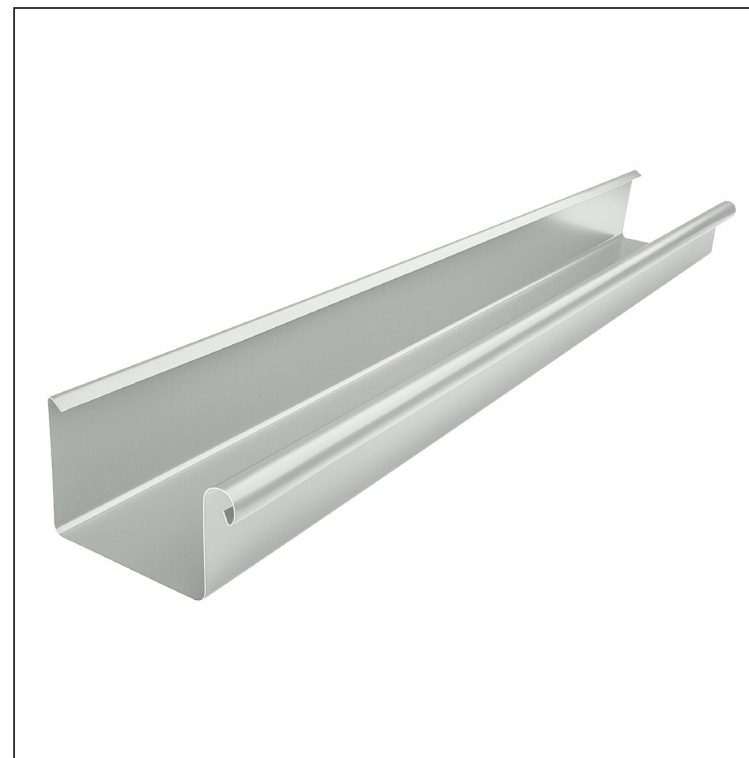

KARTA TECHNICZNA

RYNNA KWADRATOWA [s=0,70]

WH-WZHD

ZS Aluminium powlekane – Cynkowo szary – RAL extra

Wymiary [mm]							
Rozmiar nominalny	S	A	B	C	ØD	E	F min.
250	0,70	55	85	7	18	5	10
333	0,70	75	120	7	20	6	11
400	0,70	90	150	9	22	6	11