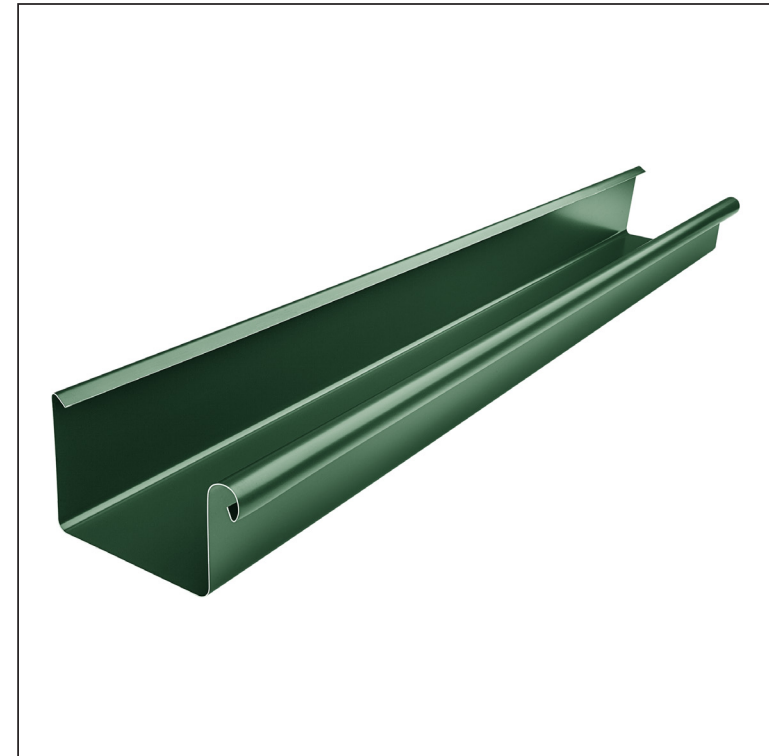

KARTA TECHNICZNA

RYNNA KWADRATOWA [s=0,70]

WH-WZHD

MZ Aluminium powlekane – Zielony mech – RAL 6005

INDEKS	ZMIANA	DATA	PODPIS	KJG QUALITY®	Scan code for 3D model
ZN. MAT	K.O.		MASA kg		
WYM. PÓLT.			Norma STN	NR KL.	
SPORZ.	Ing. Kluska M.		ZMIAN.	NR POL.	
SPRAW.					
TECHNOL.	TECHNOL.		STARY RYS.	NR RYS.	
NAZWA	Rynna kwadratowa [s=0,70]		Liczba arkuszy	WH-WZHD	Arkusze