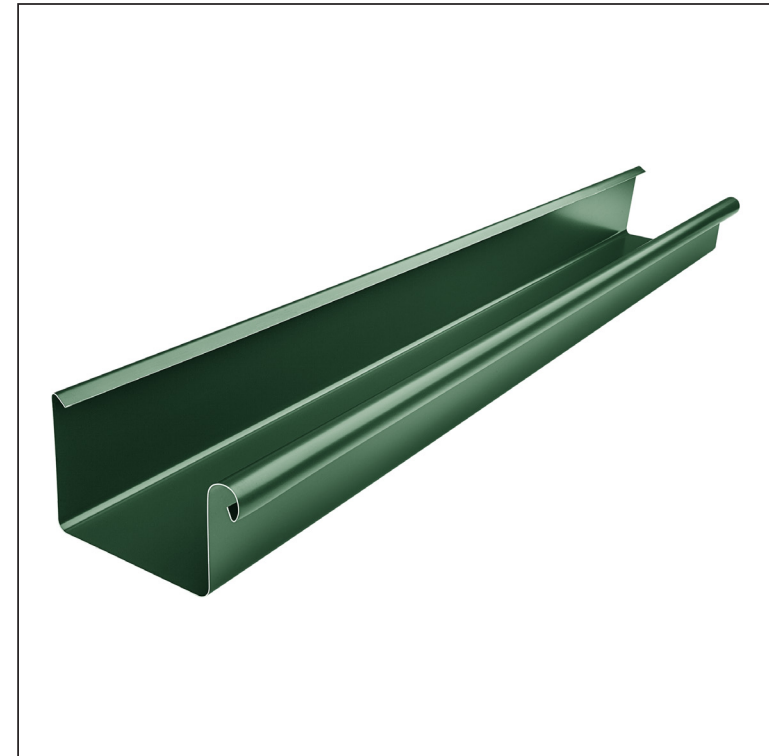

KARTA TECHNICZNA

RYNNA KWADRATOWA [s=0,70]

WH-WZHD

MZ Aluminium powlekane – Zielony mech – RAL 6005

INDEKS	ZMIANA	DATA	PODPIS	KJG QUALITY®	Scan code for 3D model	
ZN. MAT						
WYM. PÓLT.				MASA kg	SKALA	
POM. URZ.				Norma STN	NR KL.	
SPORZ.	Ing. Kluska M.			ZMIAN.	NR POL.	
SPRAW.						
TECHNOL.	TECHNOL.			STARY RYS.	NR RYS.	
NAZWA	Rynna kwadratowa [s=0,70]			Liczba arkuszy	WH-WZHD	Arkusze