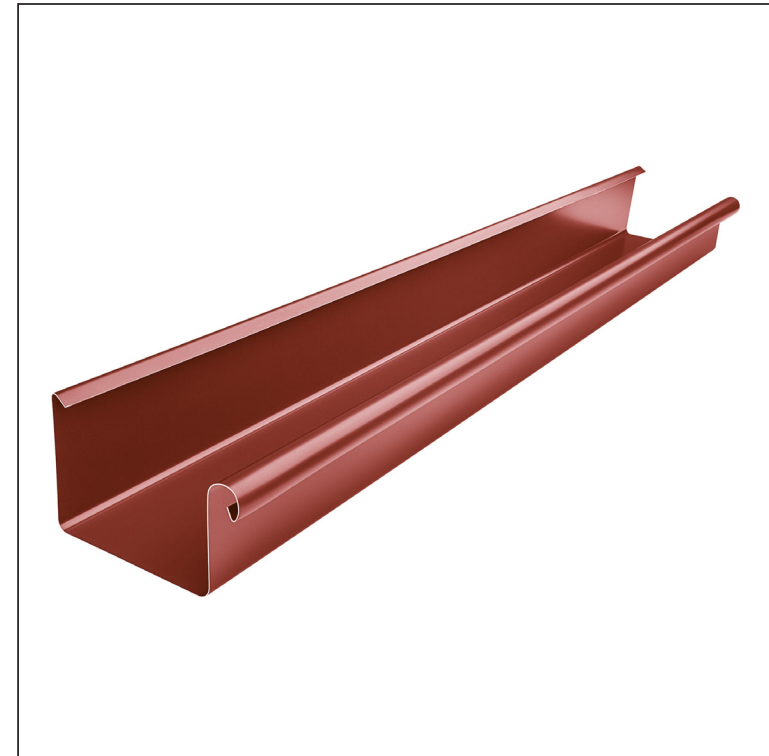

KARTA TECHNICZNA

RYNNA KWADRATOWA [s=0,70]

WH-WZHD

OC Aluminium powlekane – Czerwony – RAL 3009

INDEKS	ZMIANA	DATA	PODPIS		
ZN. MAT					
WYM. PÓLT.				MASA kg	SKALA
POM. URZ.				Norma STN	NR KL.
SPORZ.	Ing. Kluska M.			ZMIAN.	NR POL.
SPRAW.					
TECHNOL.	TECHNOL.			STARY RYS.	NR RYS.
NAZWA	Rynna kwadratowa [s=0,70]			Liczba arkuszy	WH-WZHD
				Arkusze	