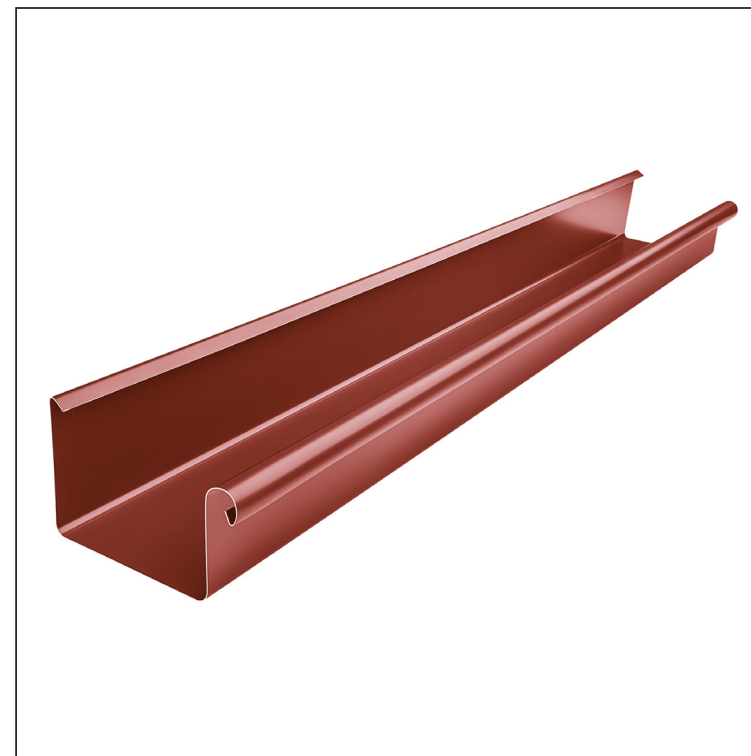

KARTA TECHNICZNA

RYNNA KWADRATOWA [s=0,70]

WH-WZHD

OC Aluminium powlekane – Czerwony – RAL 3009

Wymiary [mm]							
Rozmiar nominalny	S	A	B	C	ØD	E	F min.
250	0,70	55	85	7	18	5	10
333	0,70	75	120	7	20	6	11
400	0,70	90	150	9	22	6	11

INDEKS	ZMIANA	DATA	PODPIS	KJG QUALITY®	Scan code for 3D model	
ZN. MAT.	K.O.		MASA kg	SKALA		
WYM. PÓLT.			Norma STN	NR KL.		
SPORZ.	Ing. Kluska M.		ZMIAN.	NR POL.		
SPRAW.			STARY RYS.	NR RYS.		
TECHNOL.	TECHNOL.		STARY RYS.	NR RYS.		
NAZWA	Rynna kwadratowa [s=0,70]		Liczba arkuszy	WH-WZHD		Arkusze