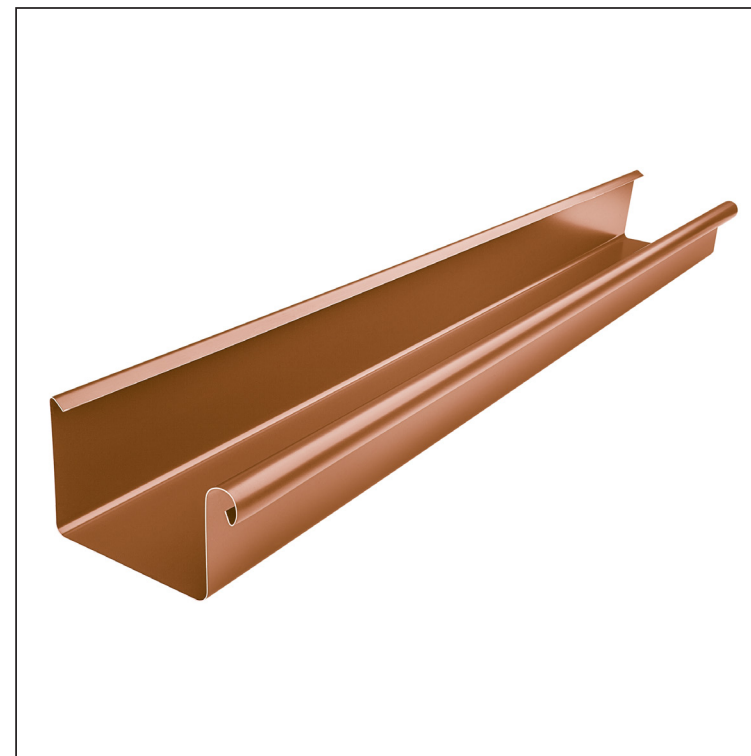

KARTA TECHNICZNA

RYNNA KWADRATOWA [s=0,70]

WH-WZHD

MH Aluminium powlekane – Ceglasty – RAL 8004

Wymiary [mm]							
Rozmiar nominalny	S	A	B	C	ØD	E	F min.
250	0,70	55	85	7	18	5	10
333	0,70	75	120	7	20	6	11
400	0,70	90	150	9	22	6	11

INDEKS	ZMIANA	DATA	PODPIS	KJG QUALITY®	Scan code for 3D model	
ZN. MAT.	K.O.		MASA kg	SKALA		
WYM. PÓLT.			Norma STN	NR KL.		
SPORZ.	Ing. Kluska M.		ZMIAN.	NR POL.		
SPRAW.						
TECHNOL.	TECHNOL.		STARY RYS.	NR RYS.		
NAZWA	Rynna kwadratowa [s=0,70]		Liczba arkuszy	WH-WZHD		Arkusze