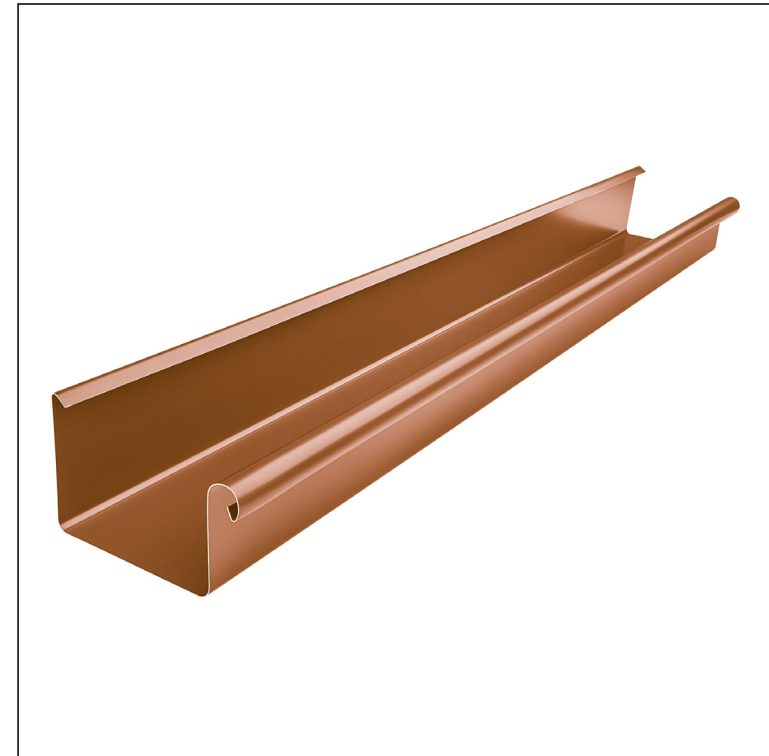

KARTA TECHNICZNA

RYNNA KWADRATOWA [s=0,70]

WH-WZHD

MH Aluminium powlekane – Ceglasty – RAL 8004

INDEKS	ZMIANA	DATA	PODPIS	KJG QUALITY®	Scan code for 3D model
ZN. MAT.					
WYM. PÓLT.					
POM. URZ.				Norma STN	NR KL.
SPORZ.	Ing. Kluska M.			ZMIAN.	NR POL.
SPRAW.					
TECHNOL.	TECHNOL.			STARY RYS.	NR RYS.
NAZWA	Rynna kwadratowa [s=0,70]			Liczba arkuszy	WH-WZHD Arkusz