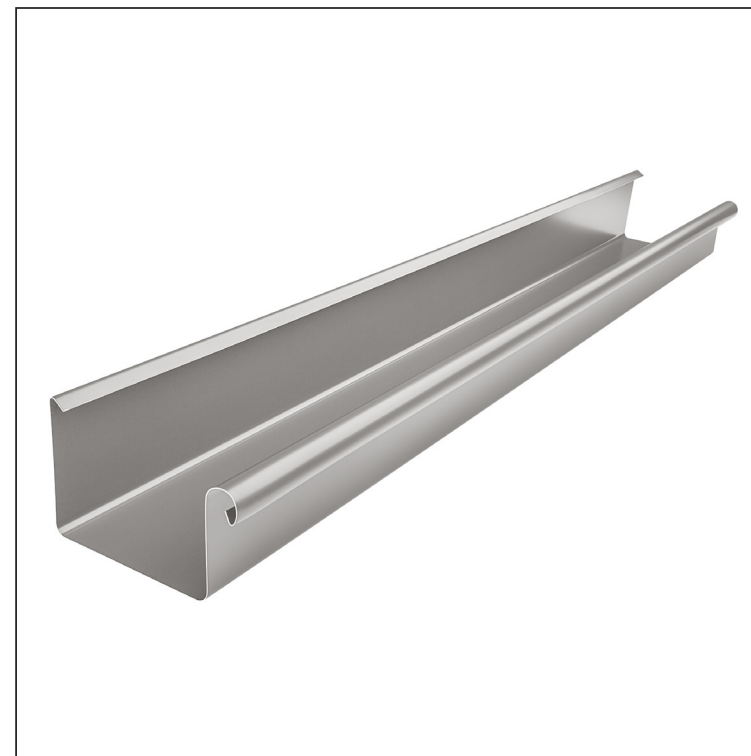

KARTA TECHNICZNA

RYNNA KWADRATOWA [s=0,70]

WH-WZHD

BHT Aluminium powlekane – Srebrny ciemny – RAL 9007

Wymiary [mm]							
Rozmiar nominalny	S	A	B	C	ØD	E	F min.
250	0,70	55	85	7	18	5	10
333	0,70	75	120	7	20	6	11
400	0,70	90	150	9	22	6	11

INDEKS	ZMIANA	DATA	PODPIS	KJG QUALITY®	Scan code for 3D model
ZN. MAT.	K.O.		MASA kg		
WYM. PÓLT.			Norma STN	NR KL.	
SPORZ.	Ing. Kluska M.		ZMIAN.	NR POL.	
SPRAW.					
TECHNOL.	TECHNOL.		STARY RYS.	NR RYS.	
NAZWA	Rynna kwadratowa [s=0,70]		Liczba arkuszy	WH-WZHD	Arkusze