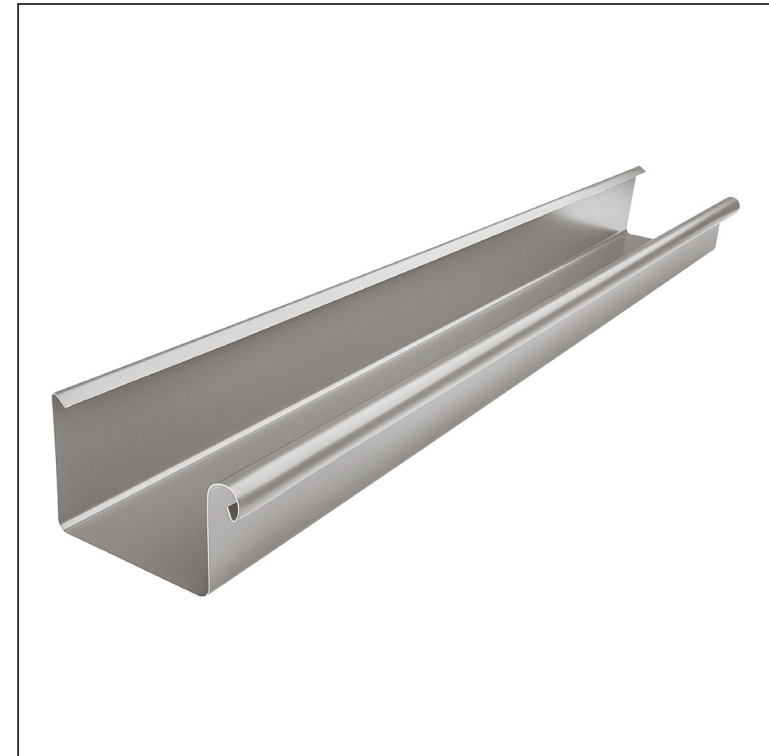

KARTA TECHNICZNA

RYNNA KWADRATOWA [s=0,70]

WH-WZHD

BHT Aluminium powlekane – Srebrny ciemny – RAL 9007

INDEKS	ZMIANA	DATA	PODPIS	KJG QUALITY®	Scan code for 3D model
ZN. MAT.	K.O.		MASA kg		
WYM. PÓLT.			Norma STN	NR KL.	
POM. URZ.			ZMIAN.	NR POL.	
SPORZ.	Ing. Kluska M.		STARY RYS.	NR RYS.	
SPRAW.					
TECHNOL.	TECHNOL.				
NAZWA	Rynna kwadratowa [s=0,70]		Liczba arkuszy	WH-WZHD	Arkusze