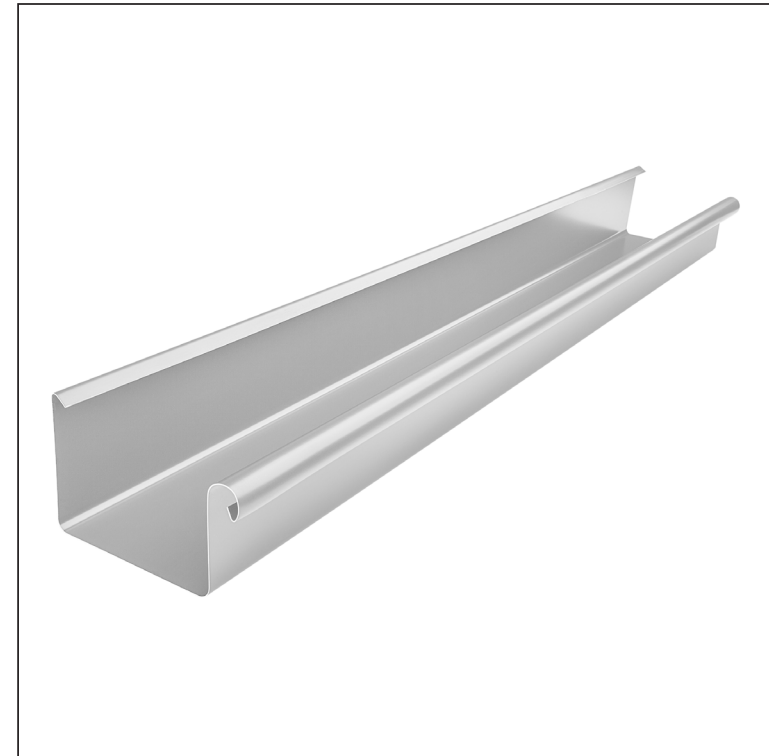

KARTA TECHNICZNA

RYNNA KWADRATOWA [s=0,70]

WH-WZHD

BH Aluminium powlekane – Srebrny – RAL 9006

INDEKS	ZMIANA	DATA	PODPIS		
ZN. MAT.					
WYM. PÓLT.					
POM. URZ.				Norma STN	NR KL.
SPORZ.	Ing. Kluska M.			ZMIAN.	NR POL.
SPRAW.					
TECHNOL.	TECHNOL.			STARY RYS.	NR RYS.
NAZWA	Rynna kwadratowa [s=0,70]			Liczba arkuszy	WH-WZHD
				Arkuszy	

Utworzone: 21.04.2026 19:40:01

Zmiany techniczne zastrzeżone

Wymiary [mm]							
Rozmiar nominalny	S	A	B	C	ØD	E	F min.
250	0,70	55	85	7	18	5	10
333	0,70	75	120	7	20	6	11
400	0,70	90	150	9	22	6	11