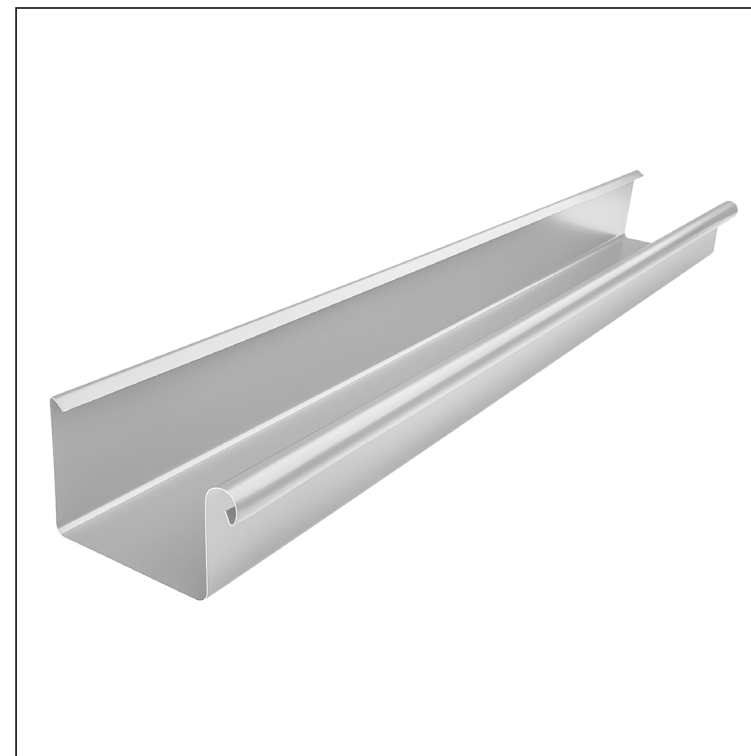

KARTA TECHNICZNA

RYNNA KWADRATOWA [s=0,70]

WH-WZHD

BH Aluminium powlekane – Srebrny – RAL 9006

INDEKS	ZMIANA	DATA	PODPIS		
ZN. MAT.					
WYM. PÓLT.					
POM. URZ.				Norma STN	NR KL.
SPORZ.	Ing. Kluska M.			ZMIAN.	NR POL.
SPRAW.					
TECHNOL.	TECHNOL.			STARY RYS.	NR RYS.
NAZWA	Rynna kwadratowa [s=0,70]			Liczba arkuszy	WH-WZHD
				Arkuszy	