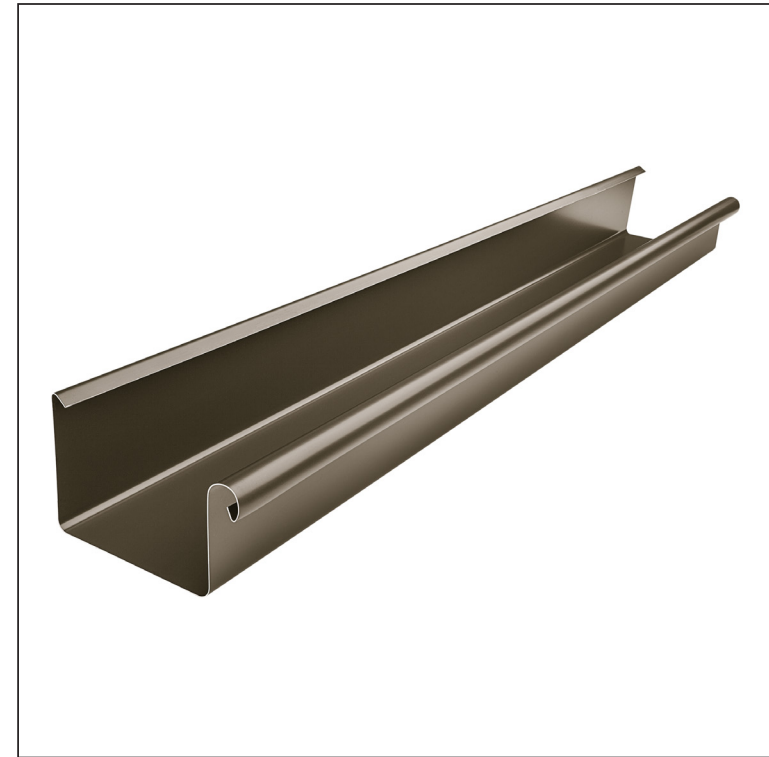

KARTA TECHNICZNA

RYNNA KWADRATOWA [s=0,70]

WH-WZHD

ZH Aluminium powlekane – Zielono-brązowy – RAL 7013

INDEKS	ZMIANA	DATA	PODPIS	KJG QUALITY®	Scan code for 3D model
ZN. MAT.					
WYM. PÓLT.					
POM. URZ.				Norma STN	NR KL.
SPORZ.	Ing. Kluska M.			ZMIAN.	NR POL.
SPRAW.					
TECHNOL.	TECHNOL.			STARY RYS.	NR RYS.
NAZWA	Rynna kwadratowa [s=0,70]			Liczba arkuszy	WH-WZHD Arkusz