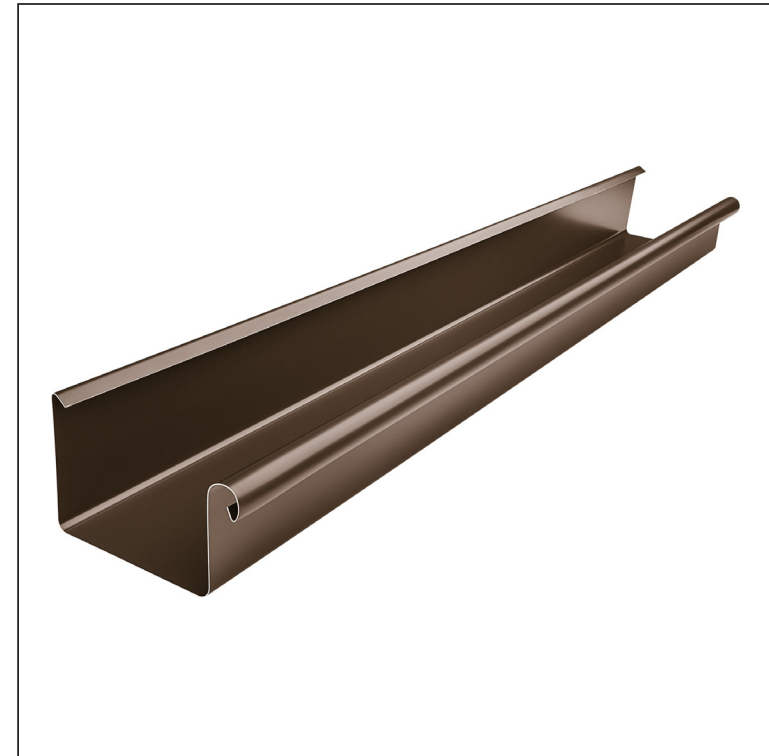

KARTA TECHNICZNA

RYNNA KWADRATOWA [s=0,70]

WH-WZHD

TM Aluminium powlekane – Testa di Moro – RAL 8028

INDEKS	ZMIANA	DATA	PODPIS	KJG QUALITY®	Scan code for 3D model	
ZN. MAT.	K.O.		MASA kg	SKALA		
WYM. PÓLT.			Norma STN	NR KL.		
SPORZ.	Ing. Kluska M.		ZMIAN.	NR POL.		
SPRAW.						
TECHNOL.	TECHNOL.		STARY RYS.	NR RYS.		
NAZWA	Rynna kwadratowa [s=0,70]		Liczba arkuszy	WH-WZHD		Arkusze

Utworzone: 06.06.2026 19:28:51

Zmiany techniczne zastrzeżone

Wymiary [mm]							
Rozmiar nominalny	S	A	B	C	ØD	E	F min.
250	0,70	55	85	7	18	5	10
333	0,70	75	120	7	20	6	11
400	0,70	90	150	9	22	6	11