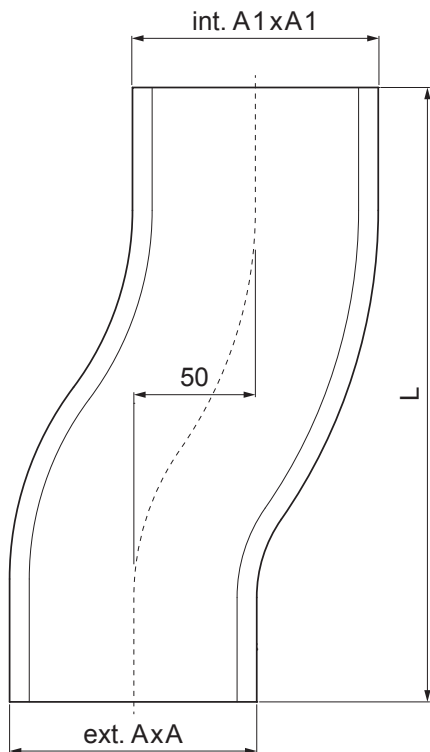

KARTA TECHNICZNA

ODSADZKA KWADRATOWA

PH-PKOH

BH Ocynkowana stal powlekana – Srebrny – RAL 9006

Wymiary [mm]			
Rozmiar nominalny	A1xA1	AxA	L
80/80	83x83	78x78	248
100/100	103x103	98x98	253
120/120	123x123	118x118	300

INDEKS	ZMIANA	DATA	PODPIS	  
ZN. MAT.				
WYM. PÓLT.		K.O.	MASA kg	SKALA
POM. URZ.			Norma STN	NR KL.
SPORZ.	Ing. Kluska M.		ZMIAN.	NR POL.
SPRAW.				
TECHNOL.	TECHNOL.		STARY RYS.	NR RYS.
NAZWA	Odsadzka kwadratowa		Liczba arkuszy	PH-PKOH
				Arkusze 