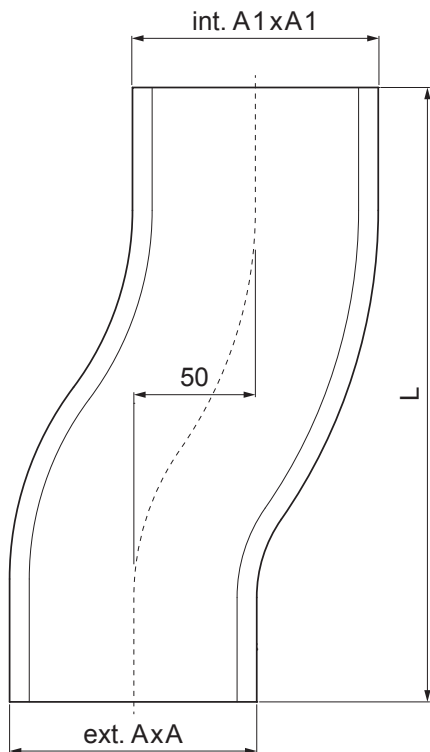

KARTA TECHNICZNA

ODSADZKA KWADRATOWA

PH-PKOH

MH Ocynkowana stal powlekana – Ceglasty – RAL 8004

Wymiary [mm]			
Rozmiar nominalny	A1xA1	AxA	L
80/80	83x83	78x78	248
100/100	103x103	98x98	253
120/120	123x123	118x118	300

INDEKS	ZMIANA	DATA	PODPIS	KJG QUALITY®	Scan code for 3D model
ZN. MAT.	K.O.		MASA kg		
WYM. PÓLT.	POM. URZ.		Norma STN	NR KL.	
SPORZ.	Ing. Kluska M.	ZMIAN.		NR POL.	
SPRAW.	TECHNOL.		STARY RYS.	NR RYS.	
NAZWA	Odsadzka kwadratowa			Liczba arkuszy	PH-PKOH