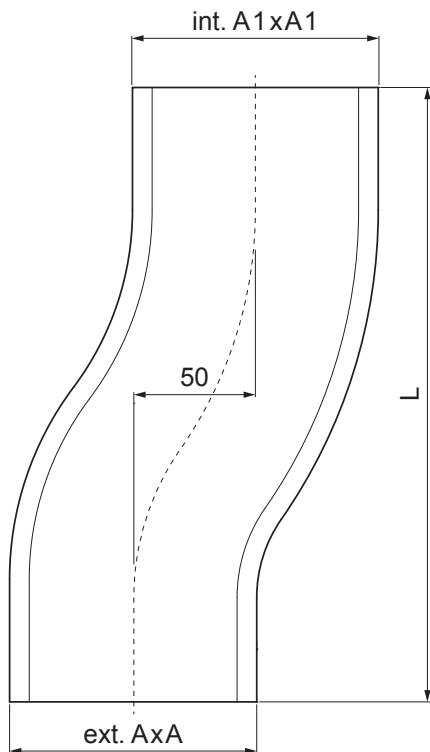

KARTA TECHNICZNA

ODSADZKA KWADRATOWA

PH-PKOH

IC Ocynkowana stal powlekana – Czarny – RAL 9005

Wymiary [mm]			
Rozmiar nominalny	A1xA1	AxA	L
80/80	83x83	78x78	248
100/100	103x103	98x98	253
120/120	123x123	118x118	300

INDEKS	ZMIANA	DATA	PODPIS	KJG QUALITY®	Scan code for 3D model	
ZN. MAT.			K.O.	MASA kg	SKALA	
WYM. PÓLT.				Norma STN		NR KL.
SPORZ. Ing. Kluska M.		ZMIAN.		NR POL.		
SPRAW.		TECHNOL.		STARY RYS.	NR RYS.	
NAZWA				PH-PKOH		
Odsadzka kwadratowa				Liczba arkuszy	Arkusze	