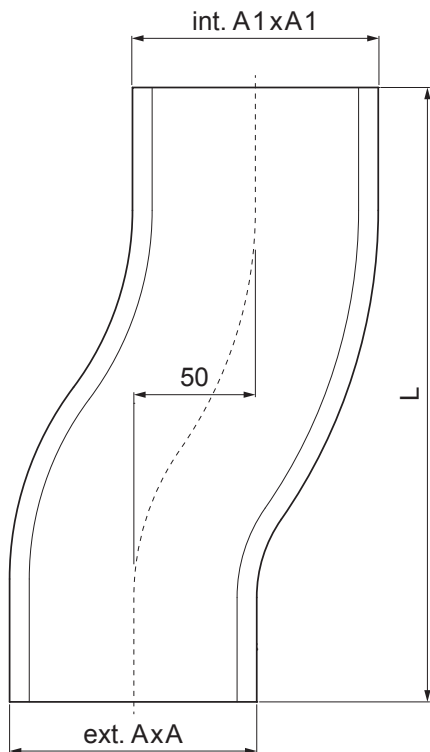

KARTA TECHNICZNA

ODSADZKA KWADRATOWA

PH-PKOH

IC Ocynkowana stal powlekana – Czarny – RAL 9005

Wymiary [mm]			
Rozmiar nominalny	A1xA1	AxA	L
80/80	83x83	78x78	248
100/100	103x103	98x98	253
120/120	123x123	118x118	300

INDEKS	ZMIANA	DATA	PODPIS	KJG QUALITY®	Scan code for 3D model
ZN. MAT.	K.O.		MASA kg		
WYM. PÓLT.	POM. URZ.		Norma STN	NR KL.	
SPORZ.	Ing. Kluska M.	ZMIAN.		NR POL.	
SPRAW.	TECHNOL.		STARY RYS.	NR RYS.	
NAZWA Odsadzka kwadratowa			Liczba arkuszy	PH-PKOH	Arkusze