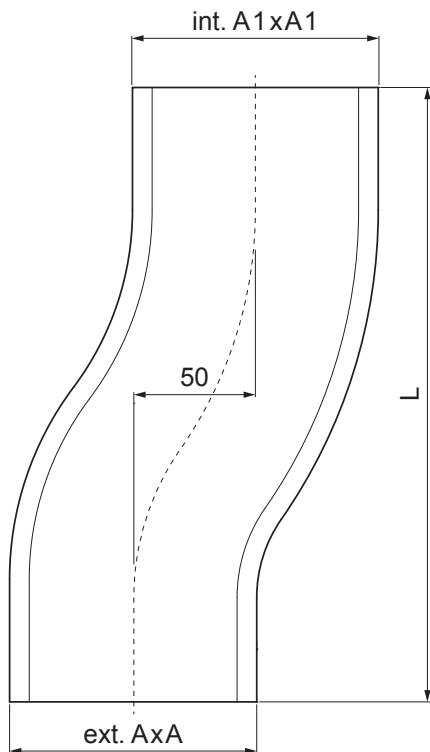

KARTA TECHNICZNA

ODSADZKA KWADRATOWA

PH-PKOH

AN Ocynkowana stal powlekana – Antracyt – RAL 7016

Wymiary [mm]			
Rozmiar nominalny	A1xA1	AxA	L
80/80	83x83	78x78	248
100/100	103x103	98x98	253
120/120	123x123	118x118	300

INDEKS	ZMIANA	DATA	PODPIS	KJG QUALITY®	Scan code for 3D model
ZN. MAT.	K.O.		MASA kg		
WYM. PÓLT.			Norma STN	NR KL.	
POM. URZ.			ZMIAN.	NR POL.	
SPORZ.	Ing. Kluska M.			STARY RYS.	NR RYS.
SPRAW.			TECHNOL.		
TECHNOL.					
NAZWA	Odsadzka kwadratowa			Liczba arkuszy	PH-PKOH Arkusz