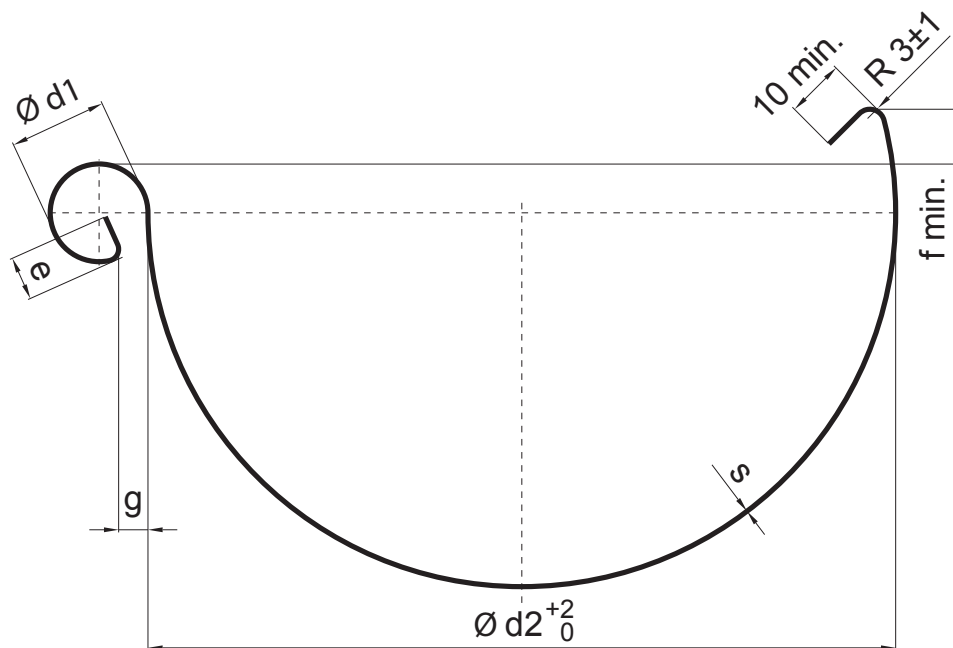

KARTA TECHNICZNA

RYNNA PÓŁOKRĄGŁA [s=0,50]

P-PZ

IC Ocynkowana stal powlekana MARCEGAGLIA – Czarny – RAL 9005

Wymiary [mm]							
Rozmiar nominalny	s	Ø d1	Ø d2	e±1	g±1	f min.	szerokość
250	0,50	18	105	7	5	10	250
280	0,50	18	127	7	6	11	274
333	0,50	20	153	9	6	11	333

INDEKS	ZMIANA	DATA	PODPIS		
ZN. MAT.					
WYM. PÓLT.				MASA kg	SKALA
POM. URZ.				Norma STN	NR KL.
SPORZ.	Ing. Kluska M.			ZMIAN.	NR POL.
SPRAW.					
TECHNOL.	TECHNOL.			STARY RYS.	NR RYS.
NAZWA	Rynna półokrągła [s=0,50]			Liczba arkuszy	P-PZ
				Arkusze	