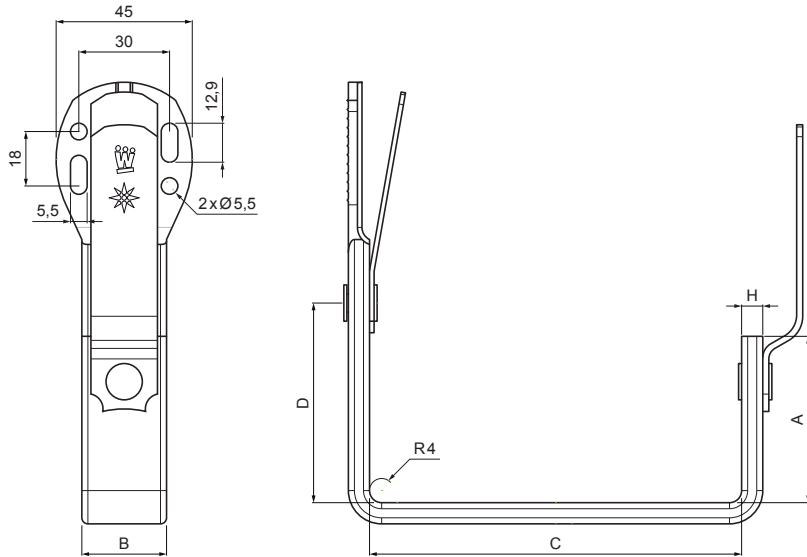

KARTA TECHNICZNA

HAK DOCZOŁOWY KWADRATOWY

PH-PHHK

MZ Kolor : Ocynkowana stal powlekana – Zielony mech – RAL 6005
Materiał: Aluminium – Natur

INDEKS	ZMIANA	DATA	PODPIS	KJG QUALITY®	Scan code for 3D model 
ZN. MAT					
WYM. PÓLT.					
POM. URZ.				Norma STN	NR KL.
SPORZ.	Ing. Kluska M.			ZMIAN.	NR POL.
SPRAW.					
TECHNOL.	TECHNOL.			STARY RYS.	NR RYS.
NAZWA	Hak doczołowy kwadratowy			Liczba arkuszy	PH-PHHK Arkusz 

Utworzone: 05.06.2026 14:28:23

Zmiany techniczne zastrzeżone

Wymiary [mm]				
Rozmiar nominalny	A	BxH	C	D
250	38	28x7	87	48
333	55	28x7	123	66
400	68	28x7	153	82