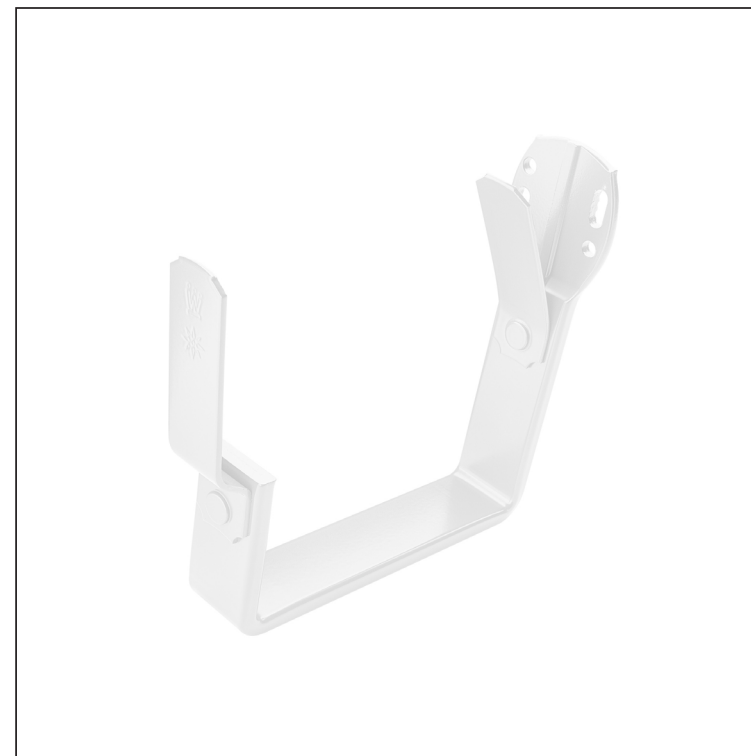

KARTA TECHNICZNA

HAK DOCZOŁOWY KWADRATOWY

PH-PHHK

SB Kolor : Ocynkowana stal powlekana – Szaro biały – RAL 9002
Materiał: Aluminium – Natur

INDEKS	ZMIANA	DATA	PODPIS	  	
ZN. MAT					
WYM. PÓŁT.			K.O.	MASA kg	SKALA
POM. URZ.				Norma STN	NR KL.
SPORZ.	Ing. Kluska M.			ZMIAN.	NR POL.
SPRAW.					
TECHNOL.	TECHNOL.			STARY RYS.	NR RYS.
NAZWA	Hak doczołowy kwadratowy			Liczba arkuszy	PH-PHHK
				Arkusz	

Utworzone: 05.06.2026 00:43:47

Zmiany techniczne zastrzeżone

Wymiary [mm]				
Rozmiar nominalny	A	B x H	C	D
250	38	28 x 7	87	48
333	55	28 x 7	123	66
400	68	28 x 7	153	82