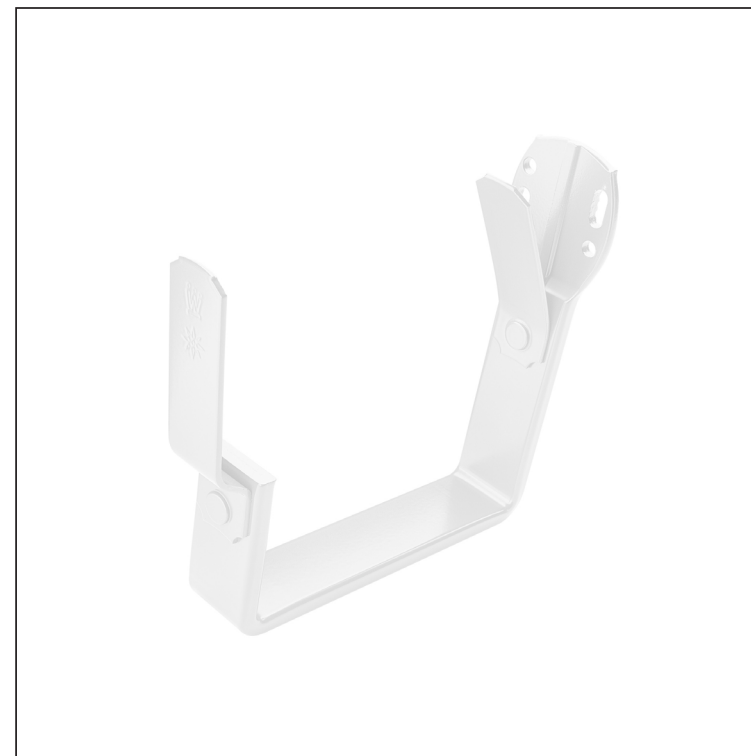

KARTA TECHNICZNA

HAK DOCZOŁOWY KWADRATOWY

PH-PHHK

SB Kolor : Ocynkowana stal powlekana – Szaro biały – RAL 9002
Materiał: Aluminium – Natur

INDEKS	ZMIANA	DATA	PODPIS	  		
ZN. MAT						
WYM. PÓŁT.			K.O.	MASA kg	SKALA	
POM. URZ.				Norma STN	NR KL.	
SPORZ.	Ing. Kluska M.			ZMIAN.	NR POL.	
SPRAW.						
TECHNOL.	TECHNOL.			STARY RYS.	NR RYS.	
NAZWA	Hak doczołowy kwadratowy			Liczba arkuszy	PH-PHHK	Arkusze 

Utworzone: 20.04.2026 14:23:05

Zmiany techniczne zastrzeżone

Wymiary [mm]				
Rozmiar nominalny	A	BxH	C	D
250	38	28x7	87	48
333	55	28x7	123	66
400	68	28x7	153	82