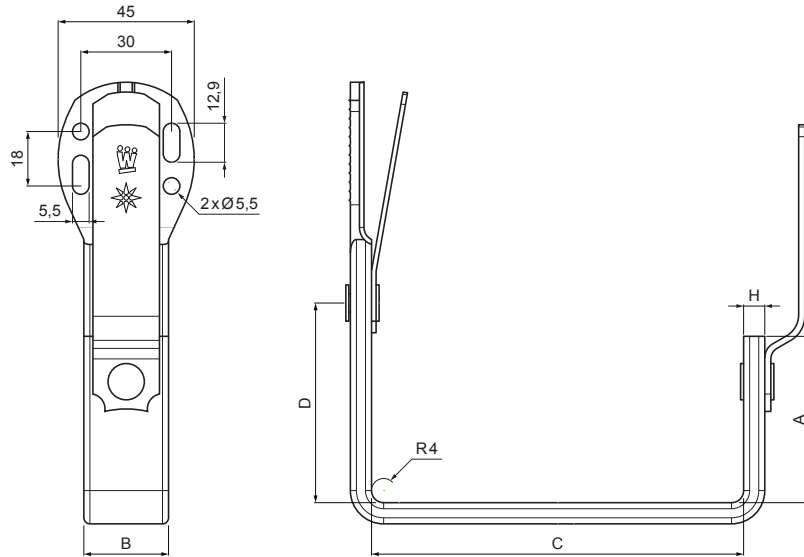

# HAK DOCZOŁOWY KWADRATOWY

# PH-PHHK

**OC** Kolor : O cynkowana stal powlekana – Czerwony – RAL 3009  
Materiał: Aluminium – Natur

INDEKS	ZMIANA	DATA	PODPIS	<b>KJG</b> QUALITY®	Scan code for 3D model 
ZN. MAT					
WYM. PÓŁT.					
POM. URZ.				Norma STN	NR KL.
SPORZ.	Ing. Kluska M.			ZMIAN.	NR POL.
SPRAW.					
TECHNOL.	TECHNOL.			STARY RYS.	NR RYS.
NAZWA	Hak doczołowy kwadratowy			Liczba arkuszy	PH-PHHK Arkusz 

Utworzone: 05.06.2026 07:13:21

Zmiany techniczne zastrzeżone

Wymiary [mm]				
Rozmiar nominalny	A	B x H	C	D
250	38	28 x 7	87	48
333	55	28 x 7	123	66
400	68	28 x 7	153	82