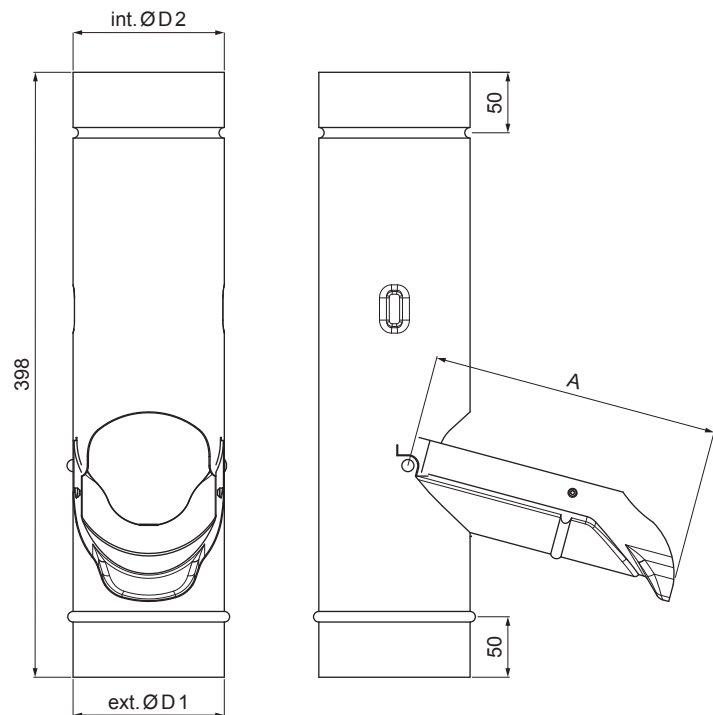

KARTA TECHNICZNA

REWIZJA RURY SPUSTOWEJ

TZ-TZZV

TZ Tytan-cynk – Natur

INDEKS	ZMIANA	DATA	PODPIS		
ZN. MAT.	K.O.		MASA kg		
WYM. PÓLT.			Norma STN	NR KL.	
POM. URZ.			ZMIAN.	NR POL.	
SPORZ. Ing. Kluska M.			STARY RYS.	NR RYS.	
SPRAW.					
TECHNOL.	TECHNOL.				
NAZWA	Rewizja rury spustowej		Liczba arkuszy	TZ-TZZV	Arkusze 

Utworzone: 20.04.2026 14:57:25

Zmiany techniczne zastrzeżone

Wymiary [mm]			
Rozmiar nominalny	A	ØD1	ØD2
100	190	100	100