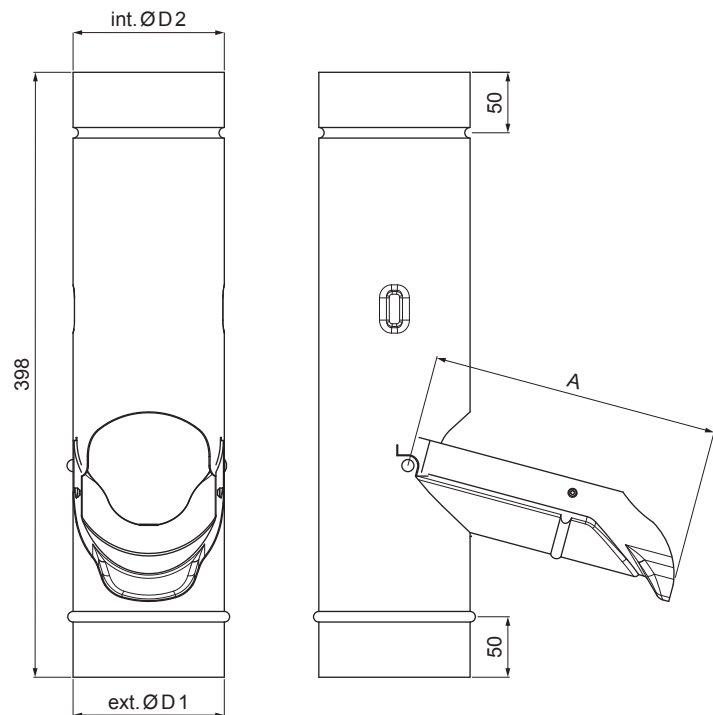

KARTA TECHNICZNA

REWIZJA RURY SPUSTOWEJ

TZ-TZZV

TZ Tytan-cynk – Natur

INDEKS	ZMIANA	DATA	PODPIS				
ZN. MAT						K.O.	MASA kg
WYM. PÓLT.							
POM. URZ.						Norma STN	NR KL.
SPORZ.	Ing. Kluska M.					ZMIAN.	NR POL.
SPRAW.							
TECHNOL.		TECHNOL.				STARY RYS.	NR RYS.
NAZWA	Rewizja rury spustowej				Liczba arkuszy	TZ-TZZV	
							Arkuszy 

Utworzone: 04.06.2026 19:44:50

Zmiany techniczne zastrzeżone

Wymiary [mm]			
Rozmiar nominalny	A	ØD1	ØD2
100	190	100	100