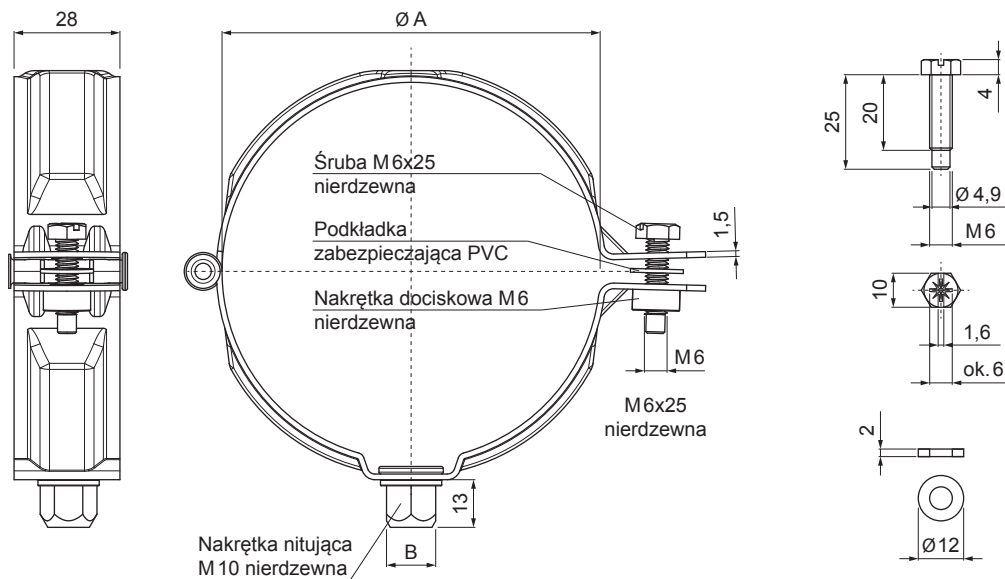

KARTA TECHNICZNA

# OBEJMA RURY SPUSTOVEJ Z GWINETE M 10

# TZ-TZOB

**TZ** Tytan-cynk – Natur

Wymiary [mm]		
Rozmiar nominalny	$\varnothing A$	B
60	60	13
80	80	13
100	100	13
120	120	13
150	150	13

INDEKS	ZMIANA	DATA	PODPIS	<b>KJG</b> QUALITY®	Scan code for 3D model
ZN. MAT.					
WYM. PÓLT.					
POM. URZ.				Norma STN	NR KL.
SPORZ. Ing. Kluska M.				ZMIAN.	NR POL.
SPRAW.					
TECHNOL.	TECHNOL.			STARY RYS.	NR RYS.
NAZWA	Obejma rury spustowej z gwintem M 10			Liczba arkuszy	TZ-TZOB