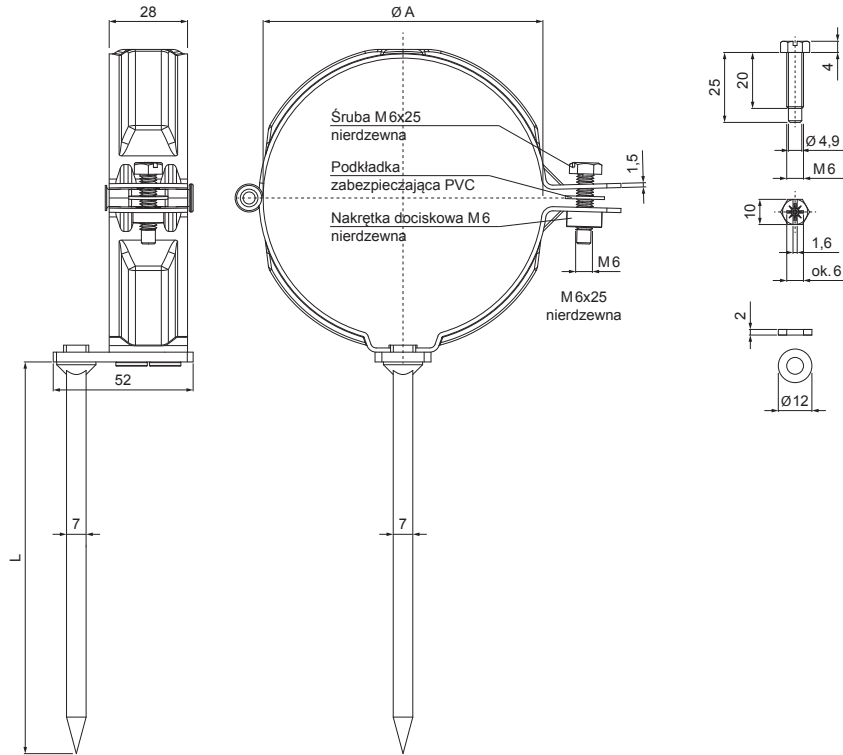

KARTA TECHNICZNA

OBEJMA RURY SPUSTOVEJ Z TRZPIENIEM 300 MM

TZ-TZODD

TZ Tytan-cynk – Natur

Wymiary [mm]		
Rozmiar nominalny	Ø A	L
100	100	300
120	120	300

INDEKS	ZMIANA	DATA	PODPIS	 	
ZN. MAT.					
WYM. PÓLT.			K.O.	MASA kg	SKALA
POM. URZ.				Norma STN	NR KL.
SPORZ.	Ing. Kluska M.			ZMIAN.	NR POL.
SPRAW.					
TECHNOL.		TECHNOL.		STARY RYS.	NR RYS.
NAZWA	Obejma rury spustowej z trzpieniem 300 mm			Liczba arkuszy	TZ-TZODD
					Arkuszy 