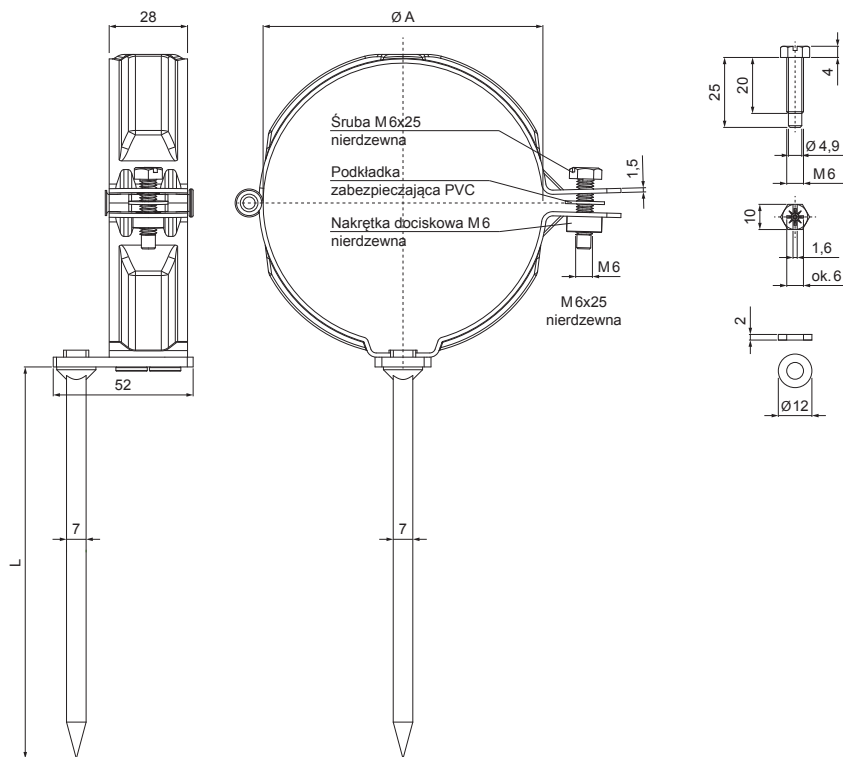

KARTA TECHNICZNA

OBEJMA RURY SPUSTOVEJ Z TRZPIENIEM 300 MM

TZ-TZODD

TZ Tytan-cynk – Natur

Wymiary [mm]		
Rozmiar nominalny	Ø A	L
100	100	300
120	120	300

INDEKS	ZMIANA	DATA	PODPIS	  
ZN. MAT.				
WYM. PÓLT.				MASA kg
POM. URZ.				SKALA
SPORZ.	Ing. Kluska M.			Norma STN
SPRAW.				ZMIAN.
TECHNOL.				NR KL.
NAZWA	Obejma rury spustowej z trzpieniem 300 mm			NR POL.
				STARY RYS.
				NR RYS.
				Liczba arkuszy
				TZ-TZODD
				Arkusze 