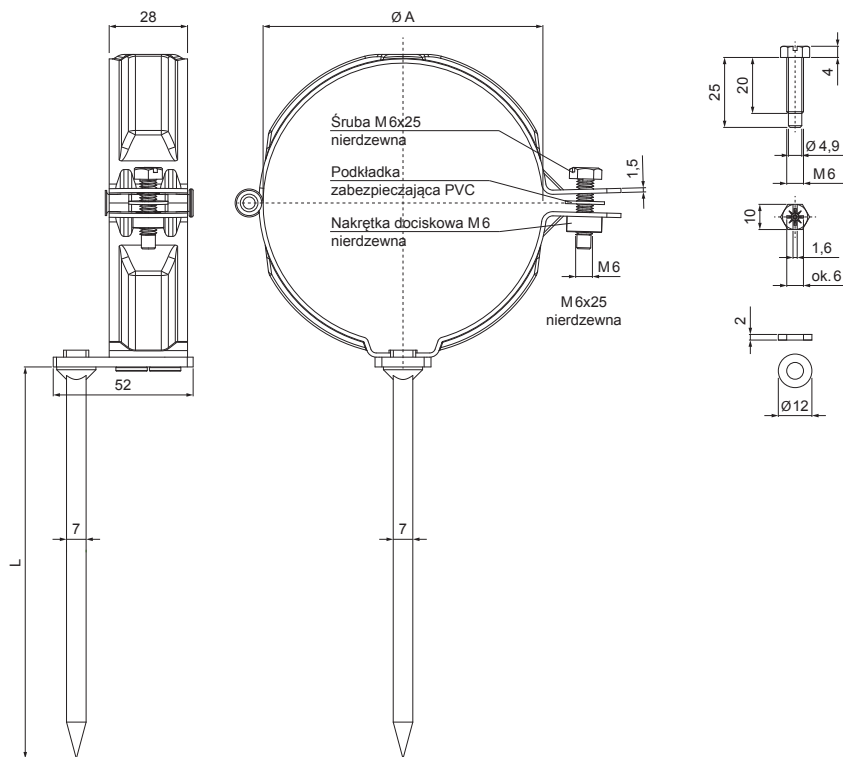

KARTA TECHNICZNA

# OBEJMA RURY SPUSTOVEJ Z TRZPIENIEM 200 MM

# TZ-TZOD

**TZ** Tytan-cynk – Natur

Wymiary [mm]		
Rozmiar nominalny	Ø A	L
80	80	200
100	100	200
120	120	200

INDEKS	ZMIANA	DATA	PODPIS	  
ZN. MAT.				
WYM. PÓLT.				MASA kg
POM. URZ.				SKALA
SPORZ.	Ing. Kluska M.			Norma STN
SPRAW.				ZMIAN.
TECHNOL.				NR KL.
NAZWA	Obejma rury spustowej z trzpieniem 200 mm			NR POL.
				STARY RYS.
				NR RYS.
				NAZWA
				Liczba arkuszy
				TZ-TZOD
				Arkusze