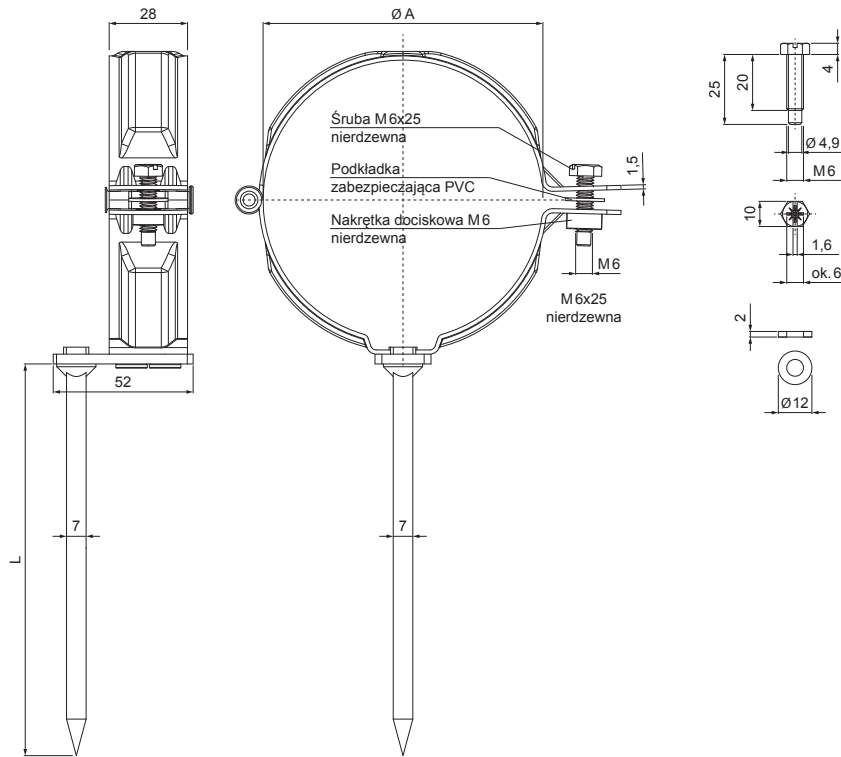

KARTA TECHNICZNA

OBEJMA RURY SPUSTOVEJ Z TRZPIENIEM 200 MM

TZ-TZOD

TZ Tytan-cynk – Natur

Wymiary [mm]		
Rozmiar nominalny	Ø A	L
80	80	200
100	100	200
120	120	200

INDEKS	ZMIANA	DATA	PODPIS	 		
ZN. MAT.						
WYM. PÓLT.			K.O.	MASA kg	SKALA	
POM. URZ.					Norma STN	NR KL.
SPORZ.	Ing. Kluska M.				ZMIAN.	NR POL.
SPRAW.						
TECHNOL.		TECHNOL.			STARY RYS.	NR RYS.
NAZWA	Obejma rury spustowej z trzpieniem 200 mm			Liczba arkuszy	TZ-TZOD	Arkusz 