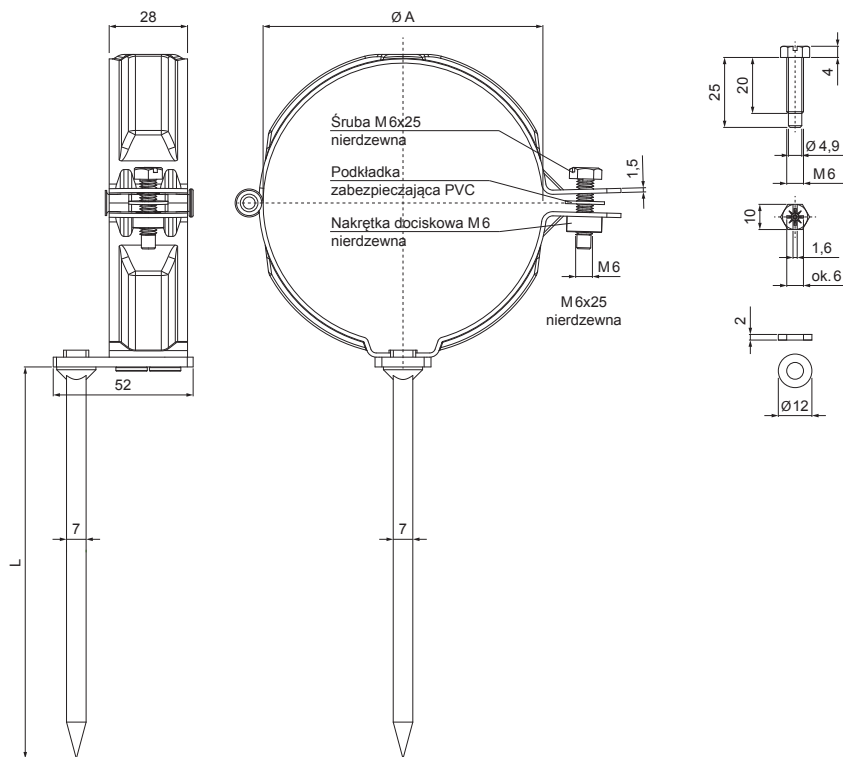

KARTA TECHNICZNA

OBEJMA RURY SPUSTOWEJ Z TRZPIENIEM 150 MM

TZ-TZO

TZ Tytan-cynk – Natur

Wymiary [mm]		
Rozmiar nominalny	Ø A	L
80	80	150
100	100	150
120	120	150

INDEKS	ZMIANA	DATA	PODPIS	 
ZN. MAT.				
WYM. PÓLT.			K.O.	MASA kg
POM. URZ.				SKALA
SPORZ.	Ing. Kluska M.			Norma STN
SPRAW.				ZMIAN.
TECHNOL.				NR KL.
NAZWA	Obejma rury spustowej z trzpieniem 150 mm			NR POL.
				STARY RYS.
				NR RYS.
				Liczba arkuszy
				TZ-TZO
				Arkusz