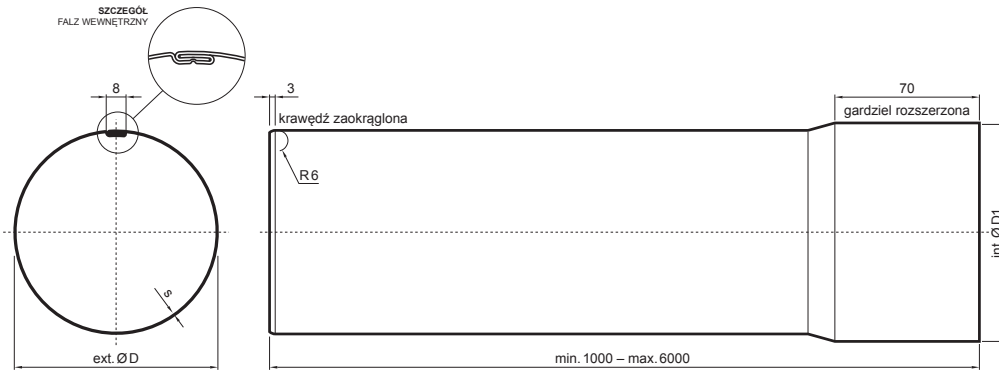

KARTA TECHNICZNA

RURA SPUSTOWA [s=0,70]

TZ-TZZR

TZ Tytan-cynk – Natur

INDEKS	ZMIANA	DATA	PODPIS		
ZN. MAT					
WYM. PÓLT.			K.O.	MASA kg	SKALA
POM. URZ.				Norma STN	NR KL.
SPORZ.	Ing. Kluska M.			ZMIAN.	NR POL.
SPRAW.					
TECHNOL.	TECHNOL.			STARY RYS.	NR RYS.
NAZWA	Rura spustowa [s=0,70]			Liczba arkuszy	TZ-TZZR Arkusze

Utworzone: 21.04.2026 05:38:10

Zmiany techniczne zastrzeżone

Wymiary [mm]			
Rozmiar nominalny	s	Ø D	Ø D1
150	0,70	150	150,5