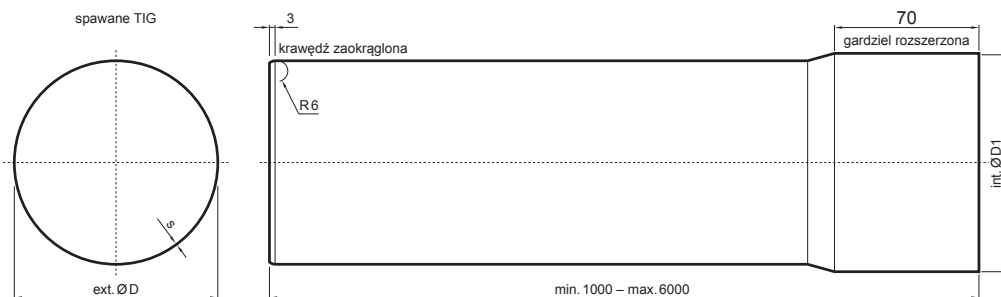

KARTA TECHNICZNA

RURA SPUSTOWA [s=0,65]

TZ-TZZR

TZ Tytan-cynk – Natur

Wymiary [mm]			
Rozmiar nominalny	s	Ø D	Ø D1
60	0,65	60	60,5
80	0,65	80	80,5
100	0,65	100	100,5
120	0,65	120	120,5

INDEKS	ZMIANA	DATA	PODPIS		
ZN. MAT.					
WYM. PÓLT.					
POM. URZ.				Norma STN	NR KL.
SPORZ.	Ing. Kluska M.			ZMIAN.	NR POL.
SPRAW.					
TECHNOL.	TECHNOL.			STARY RYS.	NR RYS.
NAZWA	Rura spustowa [s=0,65]			Liczba arkuszy	TZ-TZZR
					Arkusze