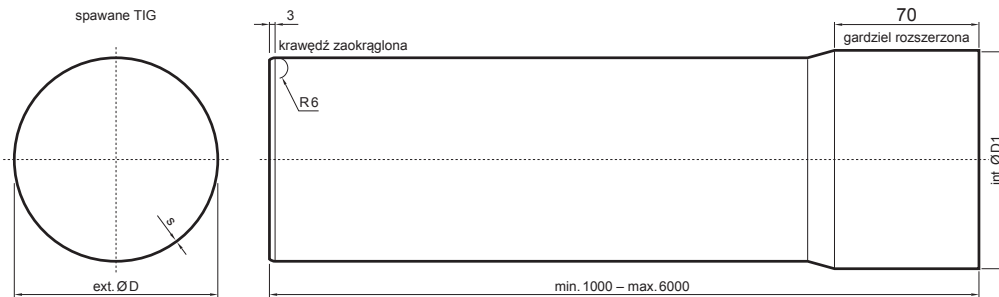

KARTA TECHNICZNA

RURA SPUSTOWA [s=0,65]

TZ-TZZR

TZ Tytan-cynk – Natur

Wymiary [mm]			
Rozmiar nominalny	s	Ø D	Ø D1
60	0,65	60	60,5
80	0,65	80	80,5
100	0,65	100	100,5
120	0,65	120	120,5

INDEKS	ZMIANA	DATA	PODPIS		
ZN. MAT.					
WYM. PÓLT.				MASA kg	SKALA
POM. URZ.				Norma STN	NR KL.
SPORZ.	Ing. Kluska M.			ZMIAN.	NR POL.
SPRAW.					
TECHNOL.	TECHNOL.			STARY RYS.	NR RYS.
NAZWA	Rura spustowa [s=0,65]			Liczba arkuszy	TZ-TZZR Arkusze