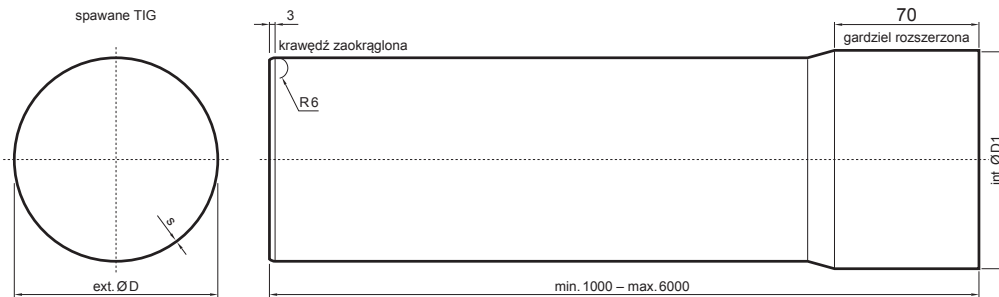

KARTA TECHNICZNA

RURA SPUSTOWA [s=0,65]

TZ-TZZR

TZ Tytan-cynk – Natur

Wymiary [mm]			
Rozmiar nominalny	s	Ø D	Ø D1
60	0,65	60	60,5
80	0,65	80	80,5
100	0,65	100	100,5
120	0,65	120	120,5

INDEKS	ZMIANA	DATA	PODPIS		
ZN. MAT					
WYM. PÓLT.				MASA kg	SKALA
POM. URZ.				Norma STN	NR KL.
SPORZ. Ing. Kluska M.				ZMIAN.	NR POL.
SPRAW.					
TECHNOL.	TECHNOL.			STARY RYS.	NR RYS.
NAZWA	Rura spustowa [s=0,65]			Liczba arkuszy	TZ-TZZR Arkusze