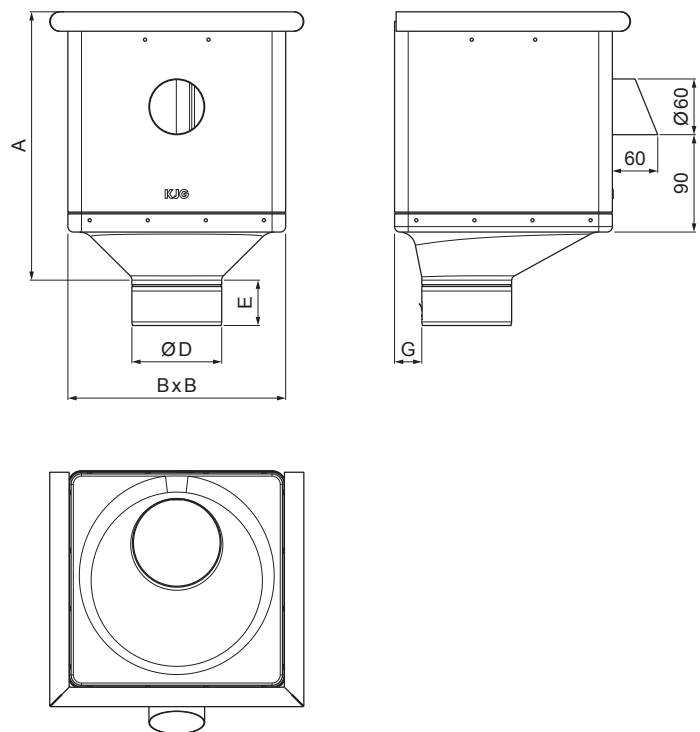

KARTA TECHNICZNA

# KOSZ ZLEWOWY KUBICZNY EKSCENTRYCZNY Z RURĄ TZ-TZKLZ KXV

**TZ** Tytan-cynk – Natur

Wymiary [mm]					
Rozmiar nominalny	A	B	D	E	G
80	283	240	79	44	30
100	283	240	99	50	30
120	283	240	119	60	30

INDEKS	ZMIANA	DATA	PODPIS	  	
ZN. MAT.					
WYM. PÓLT.				MASA kg	SKALA
POM. URZ.				Norma STN	NR KL.
SPORZ.	Ing. Kluska M.			ZMIAN.	NR POL.
SPRAW.					
TECHNOL.	TECHNOL.			STARY RYS.	NR RYS.
NAZWA	Kosz zlewowy KUBICZNY EKSCENTRYCZNY Z RURĄ			Liczba arkuszy	TZ-TZKLZ KXV Arkusz 