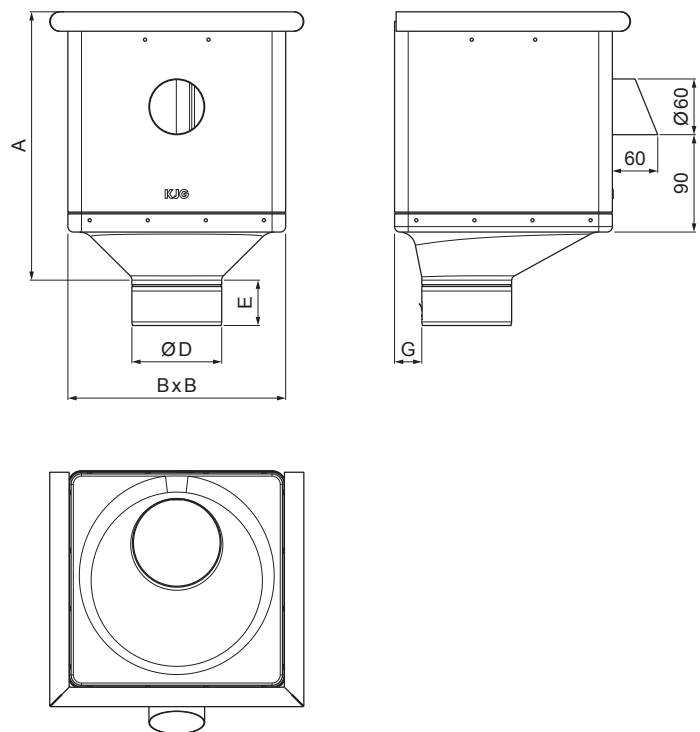

KARTA TECHNICZNA

KOSZ ZLEWOWY KUBICZNY EKSCENTRYCZNY Z RURĄ TZ-TZKLZ KXV

TZ Tytan-cynk – Natur

Wymiary [mm]					
Rozmiar nominalny	A	B	D	E	G
80	283	240	79	44	30
100	283	240	99	50	30
120	283	240	119	60	30

INDEKS	ZMIANA	DATA	PODPIS	KJG QUALITY®	Scan code for 3D model
ZN. MAT					
WYM. PÓLT.					
POM. URZ.				Norma STN	NR KL.
SPORZ.	Ing. Kluska M.			ZMIAN.	NR POL.
SPRAW.					
TECHNOL.	TECHNOL.			STARY RYS.	NR RYS.
NAZWA	Kosz zlewowy KUBICZNY EKSCENTRYCZNY Z RURĄ			Liczba arkuszy	TZ-TZKLZ KXV Arkusz