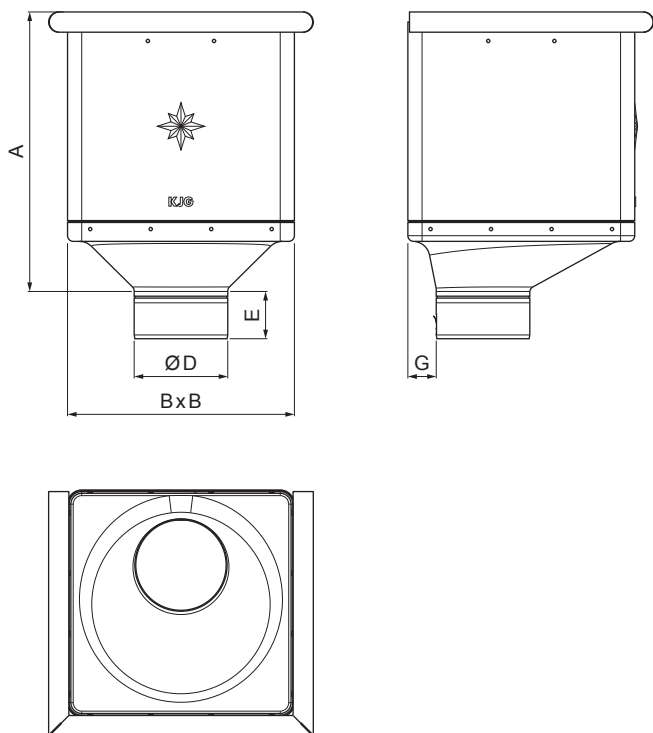

# KOSZ ZLEWOWY KUBICZNY EKSCENTRYCZNY

# TZ-TZKLZ KX

**TZ** Tytan-cynk – Natur

Wymiary [mm]					
Rozmiar nominalny	A	B	D	E	G
80	283	240	79	44	30
100	283	240	99	50	30
120	283	240	119	60	30

INDEKS	ZMIANA	DATA	PODPIS	<b>KJG</b> QUALITY®	Scan code for 3D model	
ZN. MAT.			K.O.	MASA kg	SKALA	
WYM. PÓLT.			POM. URZ.		Norma STN	NR KL.
SPORZ. Ing. Kluska M.			SPRAW.		ZMIAN.	NR POL.
TECHNOL.			TECHNOL.	STARY RYS.	NR RYS.	
NAZWA Kosz zlewowy KUBICZNY EKSCENTRYCZNY			Liczba arkuszy		TZ-TZKLZ KX Arkusz	